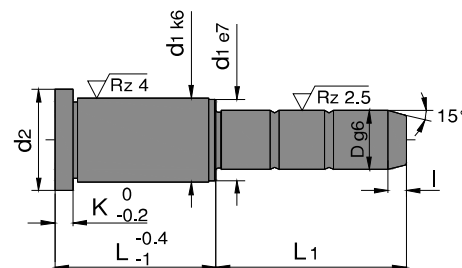

N 011

Guide Pillar With DLC Coating
Delivery Time: 10 - 12 Working Days

Ordering-Example:

1 Piece N011 Ø30/56/55

3 Pieces N011 Ø32/56/55

New

Special Sizes Available On Request

Material: 1.7139 ca. 700HV

K	d1	d2	I	D	L	L1	€
6	42	47	7	30/32	56	55	
						75	
						95	
						115	
						135	
						175	
6	42	47	7	30/32	66	55	
						75	
						95	
						115	
						135	
						175	
6	42	47	7	30/32	76	55	
						75	
						95	
						115	
						155	
6	42	47	7	30/32	86	55	
						75	
						95	
						115	
						155	
6	42	47	7	30/32	96	55	
						75	
						95	
						115	
						155	
6	42	47	7	30/32	116	75	
						115	
						155	
6	42	47	7	30/32	136	95	
						115	
						155	
6	42	47	7	30/32	156	115	
						155	

K	d1	d2	I	D	L	L1	€
6	42	47	7	30/32	176	135	
						175	
6	42	47	7	30/32	196	155	
						195	
10	54	59	10	40/42	56	75	
						115	
						155	
						195	
10	54	59	10	40/42	66	75	
						135	
10	54	59	10	40/42	76	75	
						115	
						175	
10	54	59	10	40/42	86	75	
						135	
10	54	59	10	40/42	96	75	
						115	
						155	
10	54	59	10	40/42	116	95	
						135	
						195	
10	54	59	10	40/42	136	95	
						135	
						215	
10	54	59	10	40/42	156	115	
						155	
						215	
10	54	59	10	40/42	176	135	
						155	
						175