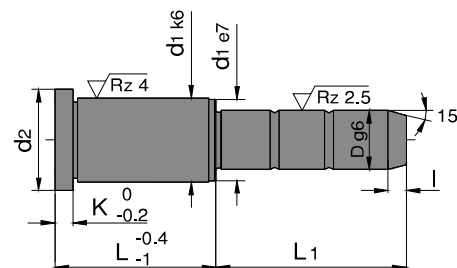

N 011

Guide Pillar With DLC Coating
Delivery Time: 10 - 12 Working Days

Ordering-Example:

1 Piece N011 Ø22/36/25

3 Pieces N011 Ø24/36/25

New

Special Sizes Available On Request

Material: 1.7139 ca. 700HV

K	d1	d2	I	D	L	L1	€
6	30	35	7	22/24	36	25	
						45	
						50	
						55	
						60	
						70	
						75	
						80	
						95	
						115	
						135	
						165	
6	30	35	7	22/24	46	25	
						45	
						50	
						60	
						65	
						70	
						80	
						85	
						105	
						125	
						165	
6	30	35	7	22/24	56	25	
						45	
						55	
						75	
						95	
						115	
						165	
6	30	35	7	22/24	66	55	
						75	
						95	

K	d1	d2	I	D	L	L1	€
6	30	35	7	22/24	76	25	
						45	
						55	
						75	
						95	
6	30	35	7	22/24	86	55	
						75	
						95	
6	30	35	7	22/24	96	55	
						75	
						95	
6	30	35	7	22/24	116	75	
						115	
						155	
6	30	35	7	22/24	136	135	
6	42	47	7	30/32	27	45	
						65	
						105	
						165	
6	42	47	7	30/32	36	55	
						75	
						95	
						115	
						155	
6	42	47	7	30/32	46	45	
						65	
						85	
						105	
						125	
						165