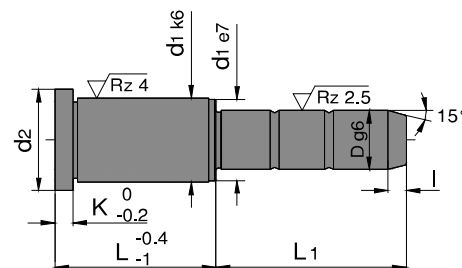

N 011

Guide Pillar With DLC Coating
Delivery Time: 10 - 12 Working Days

Ordering-Example:

1 Piece N011 Ø40/196/155

3 Pieces N011 Ø42/196/155

New

Special Sizes Available On Request

Material: 1.7139 ca. 700HV

K	d1	d2	l	D	L	L1	€
10	54	59	10	40/42	196	155	
						195	
						235	
10	54	59	10	40/42	246	165	
						245	
10	66	71	10	50/52	96	115	
						155	
						195	
10	66	71	10	50/52	116	135	
						155	
						195	
10	66	71	10	50/52	136	135	
						155	
						195	
10	66	71	10	50/52	156	155	
						195	
						235	
10	66	71	10	50/52	196	175	
						195	
						235	
20	80	86	10	60/62	96	115	
						155	
						195	
20	80	86	10	60/62	116	135	
						155	
						195	
20	80	86	10	60/62	136	135	
						155	
						195	

K	d1	d2	l	D	L	L1	€
20	80	86	10	60/62	156	155	
						195	
						235	
20	80	86	10	60/62	196	175	
						195	
						235	
20	80	86	10	60/62	246	195	
						235	
						275	
						315