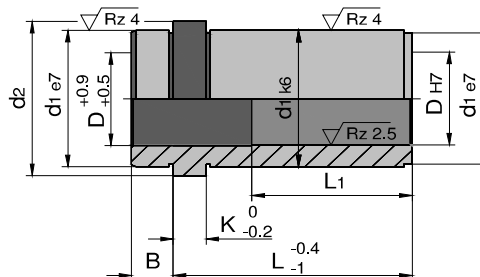

N 04

Guide Bushes With Centring Collar

Ordering-Example:

1 Piece N04 Ø 9/12

3 Pieces N04 Ø10/12

Special Sizes Available On Request

Material: 1.7139 ca. 700HV

B	K	d1	d2	L1	D	L	€
3	3	14	16	-	9/10	12	
						17	
						22	
						27	
				27		36	
						46	
						56	
						66	
9	6	20	25	-	14/15	17	
						22	
						27	
						36	
						46	
				46		56	
						66	
						76	
						86	
						96	
						116	
9	6	26	31	-	18/20	17	
						22	
						27	
						36	
						46	
				56		56	
						66	
						76	
						86	
						96	
						116	
						136	
9	6	30	35	-	22/24	17	
						22	
						27	
						36	
						46	

B	K	d1	d2	L1	D	L	€
9	6	30	35	-	22/24	56	
						66	
						76	
						86	
				76		96	
						116	
						136	
						156	
9	6	42	47	-	30/32	22	
						27	
						36	
						46	
						56	
						66	
						76	
						86	
						96	
				96		116	
						136	
						156	
						176	
						196	
12	10	54	59	-	40/42	36	
						46	
						56	
						66	
						76	
						86	
						96	
						116	
				116		136	
						156	
						176	
						196	
						216	
						246	