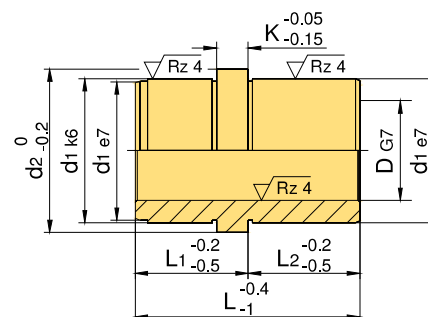

## Guide Bushes Made Of Bronze

Ejector For Run

Ordering-Example:

1 Piece N046 Ø14/17

1 Piece N046 Ø15/17

Special Sizes Available On Request

t max = 200°C

Material: Bronze

K	d1	d2	L	L2	D	L1	€
6	20	25	24,3	8,5	14/15	17	
6	26	31	37,3	16,5	18/20	22	
6	30	35	47,3	21,5	22/24	27	
6	42	46	61,3	26,5	30/32	36	

## Guide Bushes Made Of Bronze

Ejector For Run

Ordering-Example:

1 Piece N047 Ø12/6

Special Sizes Available On Request

t max = 200°C

Material: Bronze

K	d1	d2	L	L2	D	L1	€
3	16	19	15	9	12	6	
3	16	19	21	12	12	9	
3	16	19	29	17	12	12	
6	25	29	29	17	18	12	
6	25	29	39	22	18	17	
6	25	29	49	27	18	22	
6	42	46	39	22	30	17	
6	42	46	49	27	30	22	
6	42	46	63	36	30	27	