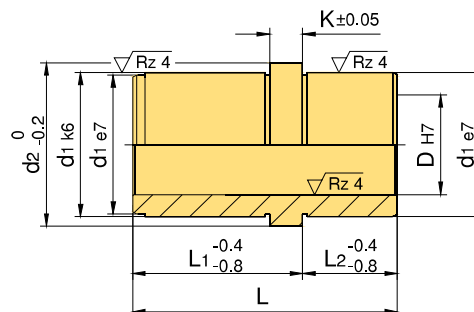

## Guide Bushes Made Of Bronze

Ejector For Run

Ordering-Example:

1 Piece N046 Ø14/17

1 Piece N046 Ø15/17

Special Sizes Available On Request

t max = 200°C

Material: Bronze

K	d1	d2	L	L2	D	L1	€
6	20	25	24,3	8,5	14/15	17	
6	26	31	37,3	16,5	18/20	22	
6	30	35	47,3	21,5	22/24	27	
6	42	46	61,3	26,5	30/32	36	

## Guide Bushes Made Of Bronze

Ejector For Run

Ordering-Example:

1 Piece N047 Ø12/6

Special Sizes Available On Request

t max = 200°C

Material: Bronze

K	d1	d2	L	L2	D	L1	€
3	16	19	15	9	12	6	
3	16	19	21	12	12	9	
3	16	19	29	17	12	12	
6	25	29	29	17	18	12	
6	25	29	39	22	18	17	
6	25	29	49	27	18	22	
6	42	46	39	22	30	17	
6	42	46	49	27	30	22	
6	42	46	63	36	30	27	