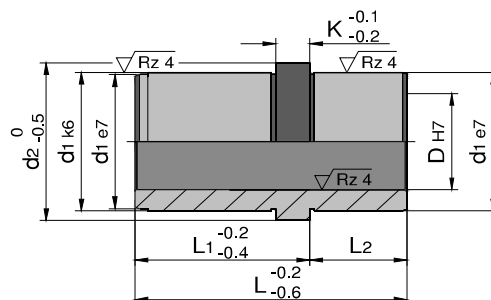

## Guide Bushes

Ejector For Run

Ordering-Example:

**New**

1 Piece N0481 Ø10/9/12

Special Sizes Available On Request

Material: 1.7139 ca. 700HV

K	d1	d2	L	D	L2	L1	€
6	14	17	21	10	9	12	
6	14	17	26	10	9	17	
6	16	19	26	12	9	17	
6	16	19	29	12	12	17	
6	18	21	29	14	12	17	
6	18	21	34	14	12	22	
6	18	21	29	14	17	22	
6	24	27	29	18	12	17	
6	24	27	34	18	12	22	
6	24	27	39	18	17	22	
6	24	27	44	18	17	27	
6	24	27	49	18	22	27	
6	26	29	39	20	17	22	
6	26	29	49	20	22	27	
6	28	31	39	22	17	22	
6	28	31	49	22	22	27	
6	30	33	39	24	17	22	
6	30	33	44	24	17	27	
6	30	33	49	24	22	27	
6	30	33	63	24	27	36	
6	38	41	49	30	22	27	
6	38	41	63	30	27	36	
6	38	41	73	30	27	46	
6	38	41	82	30	36	46	
6	48	51	82	40	36	46	