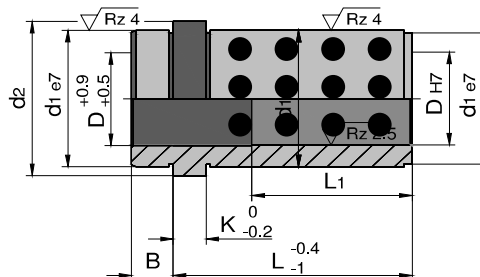

N 04W

Guide Bushes With Centring Collar

Ordering-Example:

1 Piece N04 Ø 9/12

3 Pieces N04 Ø10/12

Special Sizes Available On Request

Material: 1.7139 ca. 700HV

B	K	d1	d2	L1	D	L	€
3	3	14	16	-	9/10	12	
						17	
						22	
						27	
				27		36	
						46	
						56	
						66	
9	6	20	25	-	14/15	17	
						22	
						27	
						36	
						46	
				46		56	
						66	
						76	
						86	
						96	
						116	
9	6	26	31	-	18/20	17	
						22	
						27	
						36	
						46	
				56		56	
						66	
						76	
						86	
						96	
						116	
						136	
9	6	30	35	-	22/24	17	
						22	
						27	
						36	
						46	

B	K	d1	d2	L1	D	L	€
9	6	30	35	-	22/24	56	
						66	
						76	
				76		86	
						96	
						116	
						136	
						156	
9	6	42	47	-	30/32	22	
						27	
						36	
						46	
						56	
				96		66	
						76	
						86	
						96	
						116	
						136	
						156	
						176	
						196	
12	10	54	59	-	40/42	36	
						46	
						56	
						66	
						76	
						86	
						96	
						116	
				116		136	
						156	
						176	
						196	
						216	
						246	