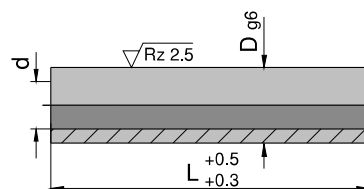

N 09

Guide Tube

Ordering-Example:

1 Piece N09 Ø10/20

Special Sizes Available On Request

Material: 1.7139 ca. 700HV

d	D	L	€
6,2	10	20	
		30	
		40	
		50	
		60	
		70	
		80	
		100	
		120	
		140	
8,5	14	30	
		40	
		50	
		60	
		70	
		80	
		100	
		120	
		140	
		160	
180			
10,5	18	40	
		60	
		80	
		100	
		120	
		140	
		160	
		180	
		200	
		220	
240			

d	D	L	€
13,0	24	60	
		80	
		100	
		120	
		140	
		160	
		180	
		200	
		240	
		17,0	30
100			
120			
140			
160			
180			
200			
220			
240			
260			
280			
300			

N 091

Disc For N 09

Ordering-Example:

1 Piece N091 Ø14

Material: 1.7139 ca. 700HV

d	H	D	€
6,2	3	14	
8,5	4	18	
10,5	5	24	
13,0	6	30	
17,0	8	40	