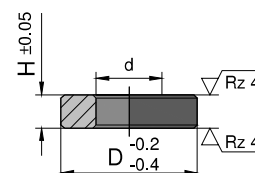

N 09

Guide Tube

Ordering-Example:

1 Piece N09 Ø10/20

Special Sizes Available On Request

Material: 1.7139 ca. 700HV

d	D	L	€
6,2	10	20	
		30	
		40	
		50	
		60	
		70	
		80	
		100	
		120	
		140	
8,5	14	30	
		40	
		50	
		60	
		70	
		80	
		100	
		120	
		140	
		160	
180			
10,5	18	40	
		60	
		80	
		100	
		120	
		140	
		160	
		180	
		200	
		220	
240			

d	D	L	€
13,0	24	60	
		80	
		100	
		120	
		140	
		160	
		180	
		200	
		240	
		17,0	30
100			
120			
140			
160			
180			
200			
220			
240			
260			
280			
300			

N 091

Disc For N 09

Ordering-Example:

1 Piece N091 Ø14

Material: 1.7139 ca. 700HV

d	H	D	€
6,2	3	14	
8,5	4	18	
10,5	5	24	
13,0	6	30	
17,0	8	40	