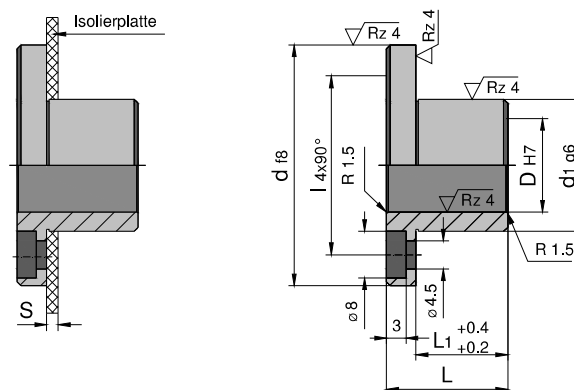

## Ejection Bush

Ordering-Example:

1 Piece N12 Ø10/17/40

Special Sizes Available On Request

Material: 1.7139 ca. 700HV

I	d1	S	L1	D	L	d	€
30	22	-	11,9	10	17	40	
30	22	-	11,9	14	17	40	
30	22	-	16,9	10	22	40	
30	22	-	16,9	14	22	40	
30	22	-	11,9	14	17	60	
30	22	-	16,9	14	22	60	
50	32	-	22,0	18	27	100	
50	32	-	31,0	20	36	100	
50	32	-	31,0	24	36	100	
50	32	-	22,0	18	27	110	
50	32	-	31,0	20	36	110	
50	32	-	31,0	24	36	110	
50	32	-	22,0	18	27	125	
50	32	-	31,0	20	36	125	
50	32	-	31,0	24	36	125	

## Ejection Bush

Ordering-Example:

1 Piece N121 17/40

Special Sizes Available On Request

Material: 1.7139

S	L1	L	d	€
-	12	17	40	
-	12	17	60	

S	L1	L	d	€
3	15	20	40	
5	17	22	40	
3	15	20	60	
5	17	22	60	
3	20	25	60	
5	22	27	60	