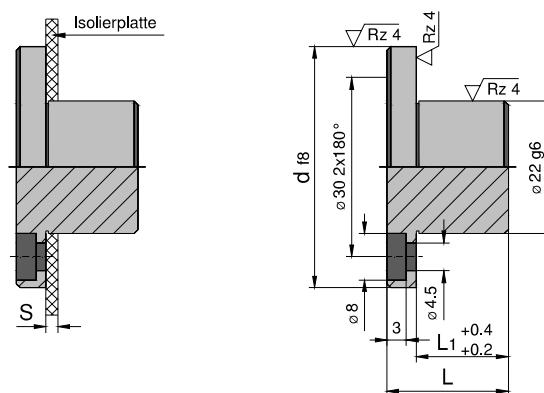

## Ejection Bush

Ordering-Example:

1 Piece N12 Ø10/17/40

Special Sizes Available On Request

Material: 1.7139 ca. 700HV

I	d1	S	L1	D	L	d	€
30	22	-	11,9	10	17	40	
30	22	-	11,9	14	17	40	
30	22	-	16,9	10	22	40	
30	22	-	16,9	14	22	40	
30	22	-	11,9	14	17	60	
30	22	-	16,9	14	22	60	
50	32	-	22,0	18	27	100	
50	32	-	31,0	20	36	100	
50	32	-	31,0	24	36	100	
50	32	-	22,0	18	27	110	
50	32	-	31,0	20	36	110	
50	32	-	31,0	24	36	110	
50	32	-	22,0	18	27	125	
50	32	-	31,0	20	36	125	
50	32	-	31,0	24	36	125	

I	d1	S	L1	D	L	d	€
30	22	3	14,9	10	20	40	
30	22	3	14,9	14	20	40	
30	22	3	14,9	14	20	60	
30	22	3	19,9	14	25	60	
30	22	3	21,9	14	27	60	

## Ejection Bush

Ordering-Example:

1 Piece N121 17/40

Special Sizes Available On Request

Material: 1.7139

S	L1	L	d	€
-	12	17	40	
-	12	17	60	

S	L1	L	d	€
3	15	20	40	
5	17	22	40	
3	15	20	60	
5	17	22	60	
3	20	25	60	
5	22	27	60	