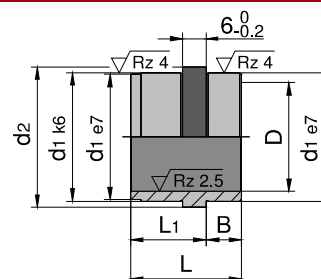

## Ball Guiding Complete

Without Pin

Ordering-Example:

1 Piece N135 Ø12/35

Special Sizes Available On Request

H = max. Stroke

l	d1	d2	L1	L2	H	D	L	€
2,5	22	25	26	17	35	12	35	
					55		48	
					80		56	
2,8	30	33	34	22	45	18	45	
					65		56	
					90		71	

## Bush

Ordering-Example:

1 Piece N1305 Ø17

Special Sizes Available On Request

Material: 1.7139 ca. 700HV

d1	d2	B	L1	L	D	€
22	25	9	17	26	17	
30	33	12	22	34	24	
38	41	17	27	44	30	
46	49	22	32	54	38	