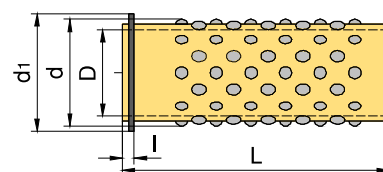

## Bush

Ordering-Example:

1 Piece N1305 Ø17

Special Sizes Available On Request

Material: 1.7139 ca. 700HV

d1	d2	B	L1	L	D	€
22	25	9	17	26	17	
30	33	12	22	34	24	
38	41	17	27	44	30	
46	49	22	32	54	38	

## Ball Cage

Ordering-Example:

1 Piece N1315 Ø12/35

Special Sizes Available On Request

Material: Brass

l	d	d1	D	L	€
2,5	17	20,5	12	35	
				48	
				56	
2,8	24	28,6	18	45	
				56	
				71	

l	d	d1	D	L	€
2,8	30	35,7	24	50	
				70	
				84	
4,8	38	43,5	30	56	
				70	
				95	
				110	