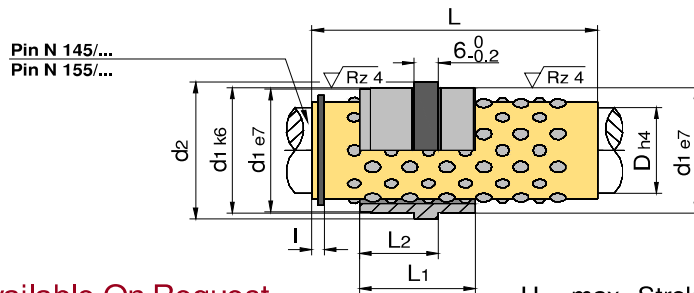

## Ball Guiding Complete

Without Pin

Ordering-Example:

1 Piece N135 Ø12/35

Special Sizes Available On Request

H = max. Stroke

l	d1	d2	L1	L2	H	D	L	€
2,5	22	25	26	17	35	12	35	
					55		48	
					80		56	
2,8	30	33	34	22	45	18	45	
					65		56	
					90		71	

l	d1	d2	L1	L2	H	D	L	€
2,8	38	41	44	27	45	24	50	
					75		70	
					105		84	
4,8	46	49	54	32	32	30	56	
					55		70	
					95		95	
					135		110	

## Bush

Ordering-Example:

1 Piece N1305 Ø17

Special Sizes Available On Request

Material: 1.7139 ca. 700HV

d1	d2	B	L1	L	D	€
22	25	9	17	26	17	
30	33	12	22	34	24	
38	41	17	27	44	30	
46	49	22	32	54	38	