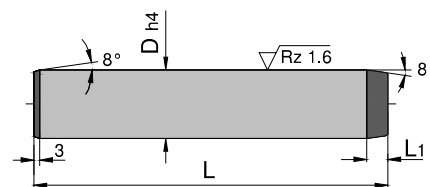

## Ball Guiding Pin Without Collar

Ordering-Example:

1 Piece N15 Ø12/80

Special Sizes Available On Request

Material: 1.7139 ca. 700HV

L1	D	L	
4	12	80	
		100	
		125	
7	18	100	
		125	
		140	
		160	
		180	
		200	
7	30	160	
		240	