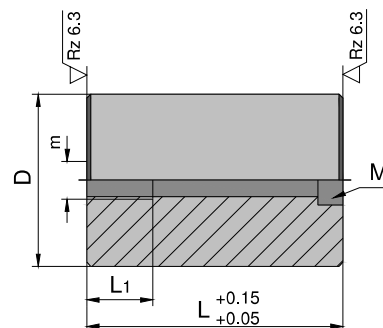

N 16

Support Pillar

Ordering-Example:

1 Piece N16 Ø32/46

New

Special Sizes Available On Request

Material: 1.7139

M	m	L1	D	L	€
M6	M8	15	32	46	
				56	
				66	
				76	
				86	
				96	
				116	
				136	
M8	M10	20	40	46	
				56	
				66	
				76	
				86	
				96	
				116	
				136	
				156	
M8	M10	20	50	46	
				56	
				66	
				76	
				86	
				96	
				116	
				136	
				156	
M8	M10	20	60	56	
				66	
				76	
				86	
				96	
				116	
				136	
				156	
				176	

M	m	L1	D	L	€
M8	M10	20	63	56	
				66	
				76	
				86	
				96	
				116	
				136	
				156	
				176	
M10	M12	25	70	66	
				76	
				86	
				96	
				116	
				136	
				156	
				176	
				196	
M10	M12	25	80	66	
				76	
				86	
				96	
				116	
				136	
				156	
				176	
				196	
M10	M12	25	100	96	
				116	
				136	
				156	
				176	
				196	
				236	
				276	