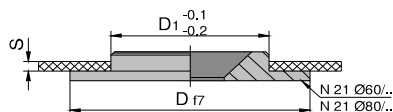

## Locating Ring

Ordering-Example:

1 Piece N21 Ø60/8

Special Sizes Available On Request

Material: 1.1191

S	d	D	D1	H	€
-	36	90	60	8	
3	26			11	
5	26			13	
6	26			14	
-	36	90	80	12	
3	26			15	
5	26			17	
-	36	90	90	12	
3				15	
5				17	
6				18	
7				19	
8,5				21	
-	36	90	100	8	
-				12	
3				15	
5				17	
6				18	
7				19	
8,5				21	
-	36	90	110	12	
3				15	
5				17	
6				18	
7				19	
8				20	
8,5				21	
-	36	90	120	12	
3				15	
5				17	
6				18	
7				19	
8				20	
8,5				21	

S	d	D	D1	H	€
-	36	90	125	12	
3				15	
5				17	
6				18	
7				19	
8				20	
8,5				21	
-	36	90	130	12	
-	36	90	140	12	
-	36	90	150	12	
-	36	90	160	12	
3				15	
5				17	
6				18	
7				19	
8				20	
8,5				21	
-	36	90	175	12	
3				15	
5				17	
6				18	
7				19	
8				20	
8,5				21	
-	36	90	180	12	
-	36	90	200	12	
-	36	90	250	12	