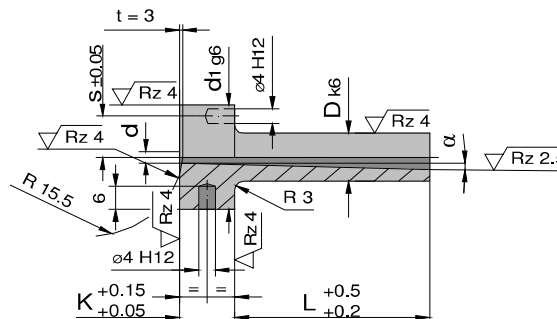

## Sprue Bush With Radius 15,5

$\alpha = 0,5^\circ / 1,0^\circ / 1,5^\circ$

Ordering-Example:

1 Piece N33 Ø18/46/3/0,5°

Special Sizes Available On Request

Material: 1.2826 ca. 580HV

$\alpha$	s	K	d1	D	L	d	€
0,5°	15	18	38	18	46	3	
					56		
					66		
					76		
					86		
					96		
0,5°	15	18	38	18	46	4	
					56		
					66		
					76		
					86		
					96		

$\alpha$	s	K	d1	D	L	d	€
1°	20	23	48	24	46	5	
					56		
					66		
					76		
					86		
					96		
1°	20	23	48	24	116	5	
					136		

$\alpha$	s	K	d1	D	L	d	€
1°	15	18	38	18	27	3	
					36		
					46		
					56		
					66		
					76		
					86		
					96		
1°	15	18	38	18	27	4	
					36		
					46		
					56		
					66		
					76		
					86		
					96		

$\alpha$	s	K	d1	D	L	d	€
1,5°	15	18	38	18	27	3,5	
					36		
					46		
					56		
1,5°	15	18	38	18	27	4,5	
					36		
					46		
					56		
1,5°	20	23	48	24	46	4,5	
					56		
1,5°	20	23	48	24	56	6,5	
					76		