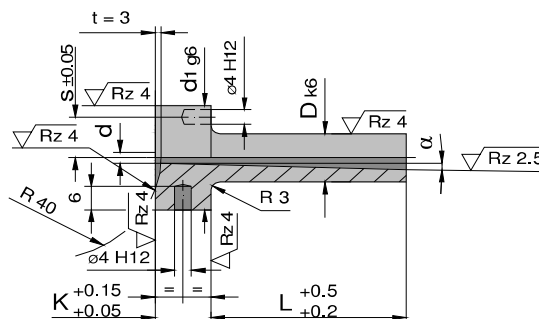

## Sprue Bush With Radius 40

$\alpha = 0,5^\circ / 1,0^\circ / 1,5^\circ$

Ordering-Example:

1 Piece N34 Ø18/46/3/0,5°

Special Sizes Available On Request

Material: 1.2826 ca. 580HV

$\alpha$	s	K	d1	D	L	d	€
0,5°	15	18	38	18	46	3	
					56		
					66		
					76		
					86		
					96		
0,5°	15	18	38	18	46	4	
					56		
					66		
					76		
					86		
					96		
116							

$\alpha$	s	K	d1	D	L	d	€
1°	20	23	48	24	46	5	
					56		
					66		
					76		
					86		
					96		
116							
					136		

$\alpha$	s	K	d1	D	L	d	€			
1°	15	18	38	18	27	3				
					36					
					46					
					56					
					66					
					76					
86										
	96									
		116								
			1°	15	18	38	18	27	4	
								36		
								46		
56										
66										
76										
86										
	96									
		116								

$\alpha$	s	K	d1	D	L	d	€
1,5°	15	18	38	18	27	3,5	
					36		
					46		
					56		
1,5°	15	18	38	18	27	4,5	
					36		
					46		
					56		
1,5°	20	23	48	24	46	4,5	
					56		
					76		
					76		
1,5°	20	23	48	24	56	6,5	
					76		