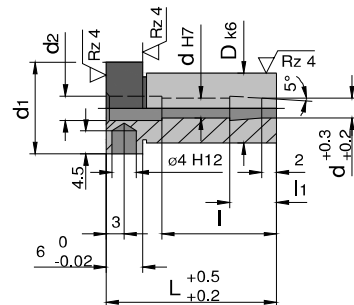

N 40

Sprue Puller Insert

Ordering-Example:

New

1 Piece N40 Ø12/22

Special Sizes Available On Request

Material: 1.2826 ca. 580HV

l ₁	l	d ₂	d ₁	d	D	L	€
7	18	4,5	16	4	12	22	
						27	
						36	
						46	
						56	
						66	
7	27	6,5	22	6	18	22	
						27	
						36	
						46	
						56	
						66	
					76		
9,5	28	8,5	28	8	24	36	
						46	
						56	
						66	
						76	
						86	
					96		