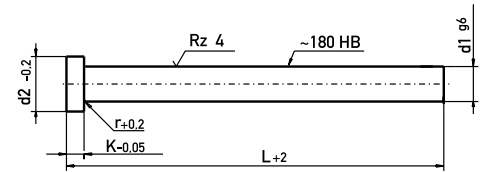

## A007

Wypychacz z brązu,  
typ A007

Ordering-Example:  
A007 / 2 / 160

Special Sizes Available On Request.

Material: brąz, DIN 1530-1

r	K	d2	d1	L		
				160	250	500
0,2	2	4	2	■	■	
0,3	2	5	2,5	■	■	
0,3	2	5	2,7	■	■	
0,3	3	6	3	■	■	
0,3	3	6	3,2	■	■	
0,3	3	7	3,5	■	■	
0,3	3	7	3,7	■	■	
0,3	3	8	4	■	■	■
0,3	3	8	4,2	■	■	
0,3	3	8	4,5	■	■	
0,3	3	10	5	■	■	■
0,3	3	10	5,2	■	■	
0,5	5	12	6	■	■	■
0,5	5	12	6,2	■	■	
0,5	5	12	7	■	■	
0,5	5	14	8	■	■	■
0,5	5	14	8,2	■	■	
0,5	5	16	10	■	■	■
0,8	7	18	12	■	■	■
0,8	7	22	14	■	■	■
0,8	7	22	16	■	■	■