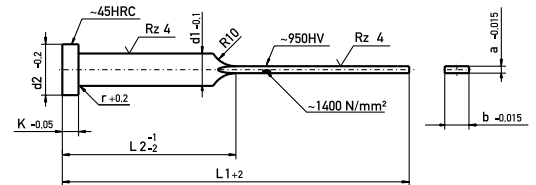

AF02

Wypychacz azotowany płaski,
łeb cylindryczny, typ AF02

Ordering-Example:
AF02 / 0,8 / 3,8 / 63 / 30

Special Sizes Available On Request.

Material: 1.2343 / 1.2344, ~ DIN ISO 8693

r	K	d2	d1	b	a	L1									
						63	80	100	125	160	200	250	315	400	
						L2									
						30	40	50	60	80	100	125	160	200	
0,3	3	8	4,2	3,8	0,8	■	■	■	■	■	■				
0,3	3	8	4	3,5	1	■	■	■							
0,3	3	8	4,2	3,8	1	■	■	■	■	■	■				
0,3	3	10	5	4,5	1		■	■	■	■	■				
0,5	5	12	6	5,5	1		■	■	■	■					
0,3	3	8	4,2	3,8	1,2		■	■	■	■					
0,3	3	10	4	4,5	1,2		■	■	■	■					
0,5	5	12	6	5,5	1,2		■	■	■	■					
0,5	5	14	8	7,5	1,2			■	■	■	■	■			
0,3	3	10	5	4,5	1,5			■	■	■	■	■			
0,5	5	12	6	5,5	1,5			■	■	■	■				
0,5	5	14	8	7,5	1,5				■	■	■	■			
0,5	5	16	10	9,5	1,5					■	■	■	■	■	■
0,5	5	12	6	5,5	2				■	■	■				
0,5	5	14	8	7,5	2				■	■	■	■	■	■	■
0,5	5	16	10	9,5	2					■	■	■	■	■	■
0,8	7	18	12	11,5	2						■	■	■	■	■
0,8	7	22	16	15,5	2						■	■	■	■	■
0,8	7	18	12	11,5	2,5						■	■	■	■	■
0,8	7	22	16	15,5	2,5						■	■	■	■	■