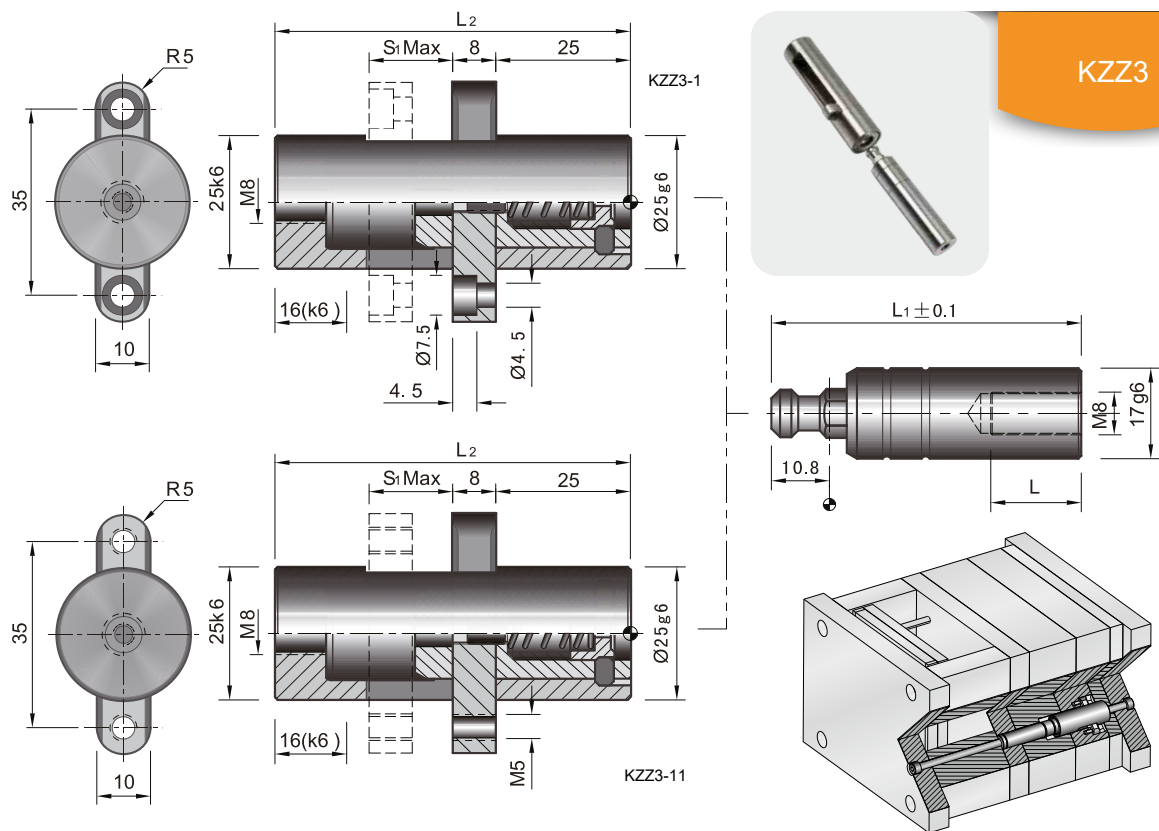

DIN
Latch locks

KZZ3

S1max.	L	L1	L2
16	20	45 70	66
40	40	100	90
60		125 150	110

KZZ59

d2	S	d
17	5 10	8.5
25	5	
	10	
	10	