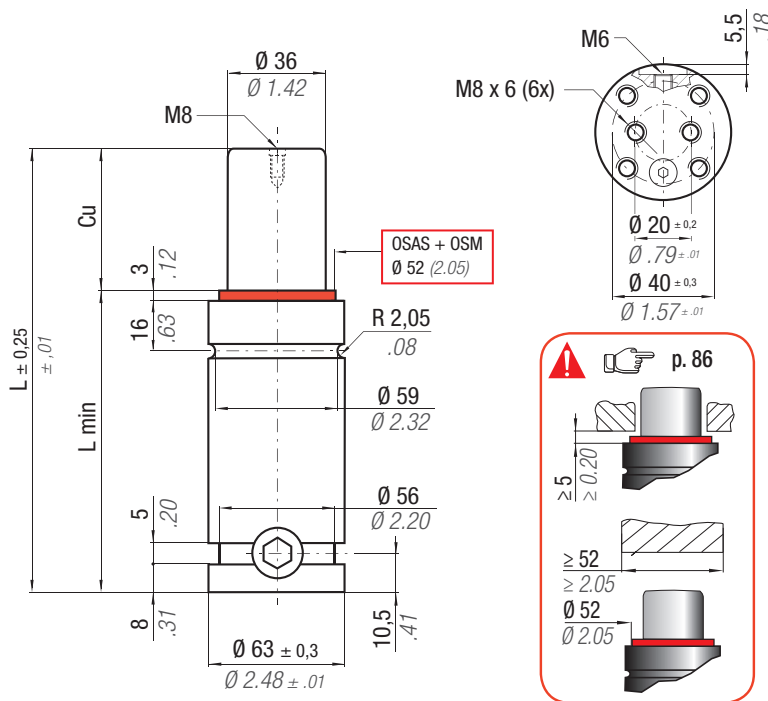

075.90.60 (FCA)

RF 1500
linkable G1/8"

OSAS + OSM = OVER STROKE ACTIVE SAFETY + OVER STROKE MARKER

Il nuovo codice sarà fornito solo ad esaurimento del vecchio
The new code will be supplied only when the old will be out of stock
Der neue Kode wird geliefert nur wenn der alte nicht mehr im Lager ist
Le nouveau code sera fourni uniquement lorsque le vieux stock sera écoulé
El nuevo código será suministrado sólo cuando el viejo está fuera de stock
O novo código irá ser fornecido apenas quando o antigo esgotar stock

ACTIVE SAFETY

OSAS

USAS

OPAS

* F_{1i} = Isothermal end force at 100% Cu
** F_{1p} = Polyphonic end force at 100% Cu
p. 18

N₂		°F 32 - 176	°C 0 - 80	ΔP ± 0,33 %/°C	P max 150 bar 2175 psi	P min 20 bar 290 psi	S 10,18 cm² 1.578 in²	SPM ~ 20 - 100 (at 20°C)	Max Speed 1,8 m/s	Maintenance kit 39BMRV01500C					
CODE PHASING OUT from 11/2019	NEW	Cu	L	L min	F₀	F_{1i}*	F_{1p}**	V₀	PED 2014/68/EU						
RF 1500 - 013 - A	RF 1500 - 013 - B	13 0.51	80 3.15	67 2.64	1530 3440 ± 5% 150 bar 2175 psi + 20 °C +68 °F	2152 4838	2521 5667	53,0 3.23	1,15 2.54	✓					
RF 1500 - 016 - A	RF 1500 - 016 - B	16 0.63	86 3.39	70 2.76							2213 4975	2616 5881	61,0 3.72	1,18 2.60	✓
RF 1500 - 019 - A	RF 1500 - 019 - B	19 0.75	92 3.62	73 2.87							2262 5085	2693 6054	69,0 4.21	1,22 2.69	✓
RF 1500 - 025 - A	RF 1500 - 025 - B	25 0.98	104 4.09	79 3.11							2336 5252	2811 6319	85,0 5.19	1,29 2.84	✓
RF 1500 - 032 - A	RF 1500 - 032 - B	32 1.26	118 4.65	86 3.39							2397 5389	2908 6537	103,0 6.28	1,37 3.02	✓
RF 1500 - 038 - A	RF 1500 - 038 - B	38 1.50	130 5.12	92 3.62							2435 5475	2971 6679	119,0 7.26	1,44 3.17	✓
RF 1500 - 050 - A	RF 1500 - 050 - B	50 1.97	154 6.06	104 4.09							2490 5597	3059 6877	151,0 9.21	1,58 3.48	✓
RF 1500 - 063 - A	RF 1500 - 063 - B	63 2.48	180 7.09	117 4.61							2529 5685	3123 7021	186,0 11.35	1,74 3.84	✓
RF 1500 - 075 - A	RF 1500 - 075 - B	75 2.95	204 8.03	129 5.08							2555 5743	3165 7115	217,0 13.24	1,88 4.14	✓
RF 1500 - 080 - A	RF 1500 - 080 - B	80 3.15	214 8.43	134 5.28							2563 5763	3180 7149	231,0 14.09	1,94 4.28	✓
RF 1500 - 100 - A	RF 1500 - 100 - B	100 3.94	254 10.00	154 6.06							2590 5824	3224 7248	284,0 17.32	2,18 4.81	✓
RF 1500 - 125 - A	RF 1500 - 125 - B	125 4.92	304 11.97	179 7.05							2613 5875	3262 7333	350,0 21.35	2,47 5.45	✓