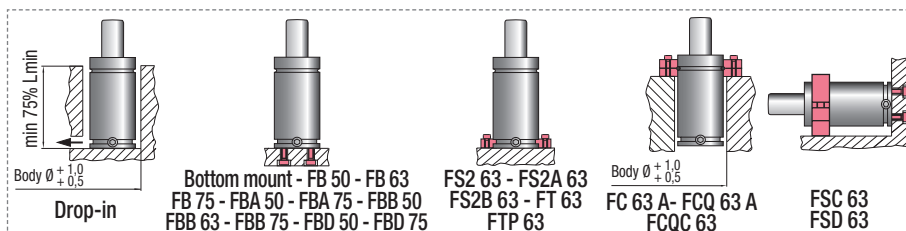

ACTIVE SAFETY

OSAS

USAS

OPAS

* F_{1i} = Isothermal end force at 100% Cu
 ** F_{1p} = Polyphonic end force at 100% Cu
 p. 18

N ₂		°F 32 - 176	°C 0 - 80	ΔP ± 0,33 %/°C	P max 150 bar 2175 psi	P min 20 bar 290 psi	S 10,18 cm ² 1.578 in ²	SPM ~ 20 - 100 (at 20°C)	Max Speed 1,8 m/s	Maintenance kit 39BMRV01500C					
CODE PHASING OUT from 11/2019	NEW	Cu	L	L min	F ₀	F _{1i} *	F _{1p} **	V ₀	PED 2014/68/EU						
RF 1500 - 013 - A	RF 1500 - 013 - B	13 0.51	80 3.15	67 2.64	1530 3440 ± 5% 150 bar 2175 psi + 20 °C +68 °F	2152 4838	2521 5667	53,0 3.23	1,15 2.54	✓					
RF 1500 - 016 - A	RF 1500 - 016 - B	16 0.63	86 3.39	70 2.76							2213 4975	2616 5881	61,0 3.72	1,18 2.60	✓
RF 1500 - 019 - A	RF 1500 - 019 - B	19 0.75	92 3.62	73 2.87							2262 5085	2693 6054	69,0 4.21	1,22 2.69	✓
RF 1500 - 025 - A	RF 1500 - 025 - B	25 0.98	104 4.09	79 3.11							2336 5252	2811 6319	85,0 5.19	1,29 2.84	✓
RF 1500 - 032 - A	RF 1500 - 032 - B	32 1.26	118 4.65	86 3.39							2397 5389	2908 6537	103,0 6.28	1,37 3.02	✓
RF 1500 - 038 - A	RF 1500 - 038 - B	38 1.50	130 5.12	92 3.62							2435 5475	2971 6679	119,0 7.26	1,44 3.17	✓
RF 1500 - 050 - A	RF 1500 - 050 - B	50 1.97	154 6.06	104 4.09							2490 5597	3059 6877	151,0 9.21	1,58 3.48	✓
RF 1500 - 063 - A	RF 1500 - 063 - B	63 2.48	180 7.09	117 4.61							2529 5685	3123 7021	186,0 11.35	1,74 3.84	✓
RF 1500 - 075 - A	RF 1500 - 075 - B	75 2.95	204 8.03	129 5.08							2555 5743	3165 7115	217,0 13.24	1,88 4.14	✓
RF 1500 - 080 - A	RF 1500 - 080 - B	80 3.15	214 8.43	134 5.28							2563 5763	3180 7149	231,0 14.09	1,94 4.28	✓
RF 1500 - 100 - A	RF 1500 - 100 - B	100 3.94	254 10.00	154 6.06							2590 5824	3224 7248	284,0 17.32	2,18 4.81	✓
RF 1500 - 125 - A	RF 1500 - 125 - B	125 4.92	304 11.97	179 7.05							2613 5875	3262 7333	350,0 21.35	2,47 5.45	✓