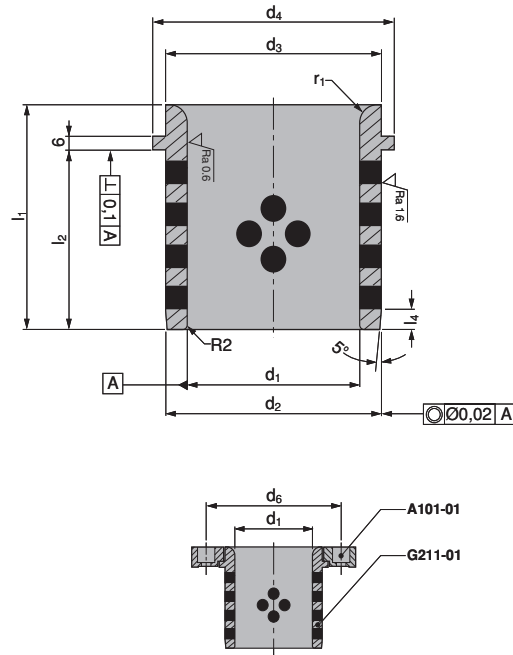

G211-01
 Guide Bushes with collar, self-lubricating
 Faturalı Grafitli Kilavuz Burçlar
 Führungsbuchsen mit Bund

Material :
 Bronze with Non-Liquid Lubricant
 HB ≥ 190

GSB CODE:G211-01

Code	d ₁ H7	d ₂ g6	d ₃ -0.25	d ₄ -0.8	d ₆ ±0.3	l ₁ -0.5	l ₂	l ₄	r ₁
G211-01-025-040	25	32	32	40	75	40	30	4	3
G211-01-032-050	32	40	40	50	83	50	40	4	3
G211-01-040-063	40	50	50	63	93	63	50	5	3
G211-01-050-071	50	63	63	71	106	71	56	6	5
G211-01-063-080	63	80	80	90	123	80	63	8	6
G211-01-080-100	80	100	100	112	143	100	80	10	8
G211-01-100-125	100	125	125	140	168	125	106	12	10
G211-01-125-160	125	160	160	180	203	160	132	12	12