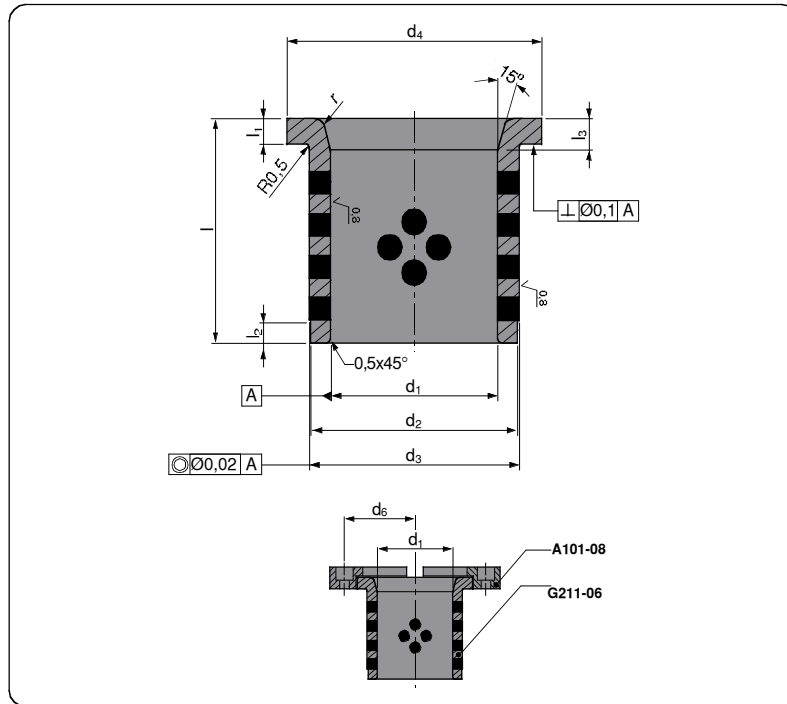

G211-06
 Guide Bushes with collar, self-lubricating CNOMO
 Faturalı Grafitli Kılavuz Burçlar CNOMO
 Führungsbuchsen mit Bund, nach CNOMO

Material :
 Bronze with Non-Liquid Lubricant
 HB ≥ 190

GSB CODE:G211-06

Code	d1 G7	d2 d8	d3 m6	d4	d6	l -0,2 / -0,5	l1 -0,05	l2	l3	r1
G211-06-020-032	20	28	28	32	16	32	4	3	-	2
G211-06-025-040	25	35	35	40	20	40	5	5	-	2
G211-06-032-050	32	44	44	50	25	50	6	5	-	3
G211-06-040-063	40	52	52	60	38,5	63	8	8	-	3
G211-06-050-080	50	63	63	71	46	80	10	8	8	3
G211-06-063-100	63	80	80	90	55	100	12	10	10	3
G211-06-080-125	80	100	100	112	70	125	16	10	10	4
G211-06-100-160	100	125	125	140	81	160	20	10	10	4