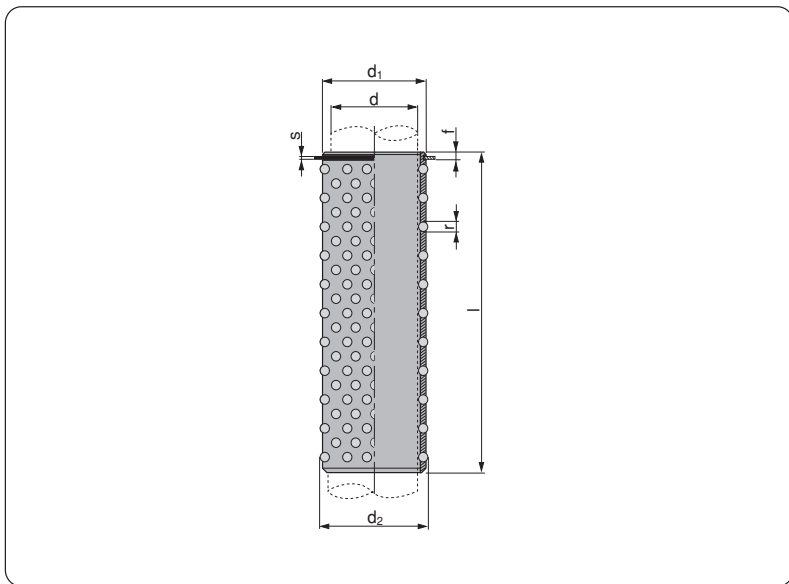

G216-01
 Ball Cages with Circlip Groove
 Bilyalı Bronz Kilavuz Burçlar
 Kugelkäfige mit Sicherungsringeinstich

Material :
 Bushes : SnBz10
 Ball : 100Cr6

GSB CODE:G216-01

d	d ₁	d ₂	f	l												r	s	
19	24	25	2,9	45	56	71	80	95	-	-	-	-	-	-	-	-	3	1,2
20	25	26	2,9	45	56	71	80	95	-	-	-	-	-	-	-	-	3	1,2
24	29	30	3,2	45	56	71	80	95	105	120	140	-	-	-	-	-	3	1,5
25	30	31	3,2	45	56	71	80	95	105	120	140	-	-	-	-	-	3	1,5
30	37	38	3,95	45	56	71	80	95	105	120	140	-	-	-	-	-	4	1,75
32	39	40	3,95	45	56	71	80	95	105	120	140	-	-	-	-	-	4	1,75
38	45	46	3,95	-	56	71	80	95	105	120	140	160	-	-	-	-	4	1,75
40	47	48	3,95	-	56	71	80	95	105	120	140	160	-	-	-	-	4	1,75
48	55	56	4,25	-	-	71	80	95	105	120	140	160	-	-	-	-	4	2
50	57	58	4,25	-	-	71	80	95	105	120	140	160	-	-	-	-	4	2
60	67	70	4,75	-	-	-	80	95	105	120	140	160	180	200	240	4	2,5	
63	70	73	4,75	-	-	-	80	95	105	120	140	160	180	200	240	4	2,5	
80	90	92	6,15	-	-	-	-	-	-	120	140	160	180	200	240	6	3	