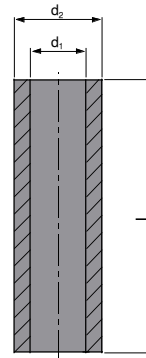

**M313-01**  
 Spacer Tubes  
 Emniyet Setleri İçin Borular  
 Distanzbuschse

Material :  
 St 037

Order Example:  
 $d_2=20, l=120$   
 Order Code: **M313-01-020120**

**GSB CODE: M313-01**

$d_1$	$d_2$	Screw	l					
9	13	M8	40	50	63	-	-	-
11	16	M10	40	50	63	-	100	-
13	20	M12	-	50	63	80	100	125
17	25	M16	-	-	63	80	100	125
22	30	M20	-	-	-	80	-	125
26	36	M24	-	-	-	80	100	125