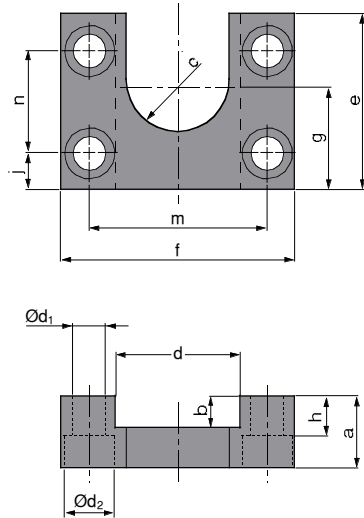

M316-01
Coupling Plates
Kavrama Plakaları
Befestigungsplatte

Material :
CK45

GSB CODE:M316-01

Order Code	a	b	c	d	d ₁	d ₂	e	f	g	h	j	m	n	Screw
M316-01-001	25	11	14	38	11	17	50	80	30	15	11,5	57	27	M10
M316-01-002	32	15	20	50	13	20	55	100	35	20	12,5	75	30	M12
M316-01-003	40	20	25	60	17	26	65	120	45	24	16	88	33	M16
M316-01-004	45	20	33	80	21	32	100	150	64	19	18	114	64	M20