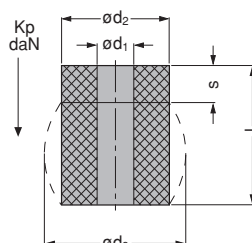

S514

Elastomer Springs, hollow
Delikli Vulkolon Yaylar
Elastomerfeder

Order Example

Hardness - Colour - Deflection
82 Shore A - Yellow %35
92 Shore A - Red %30
94 Shore A - Green %25
90 Shore A - Orange %30

Diameter (d_2) = 32
Length (l) = 40

Order Code:

S514-182-032040
S514-192-032040
S514-194-032040
S514-290-032040

Ultrafleks -Hardness
82 Shore A
92 Shore A
94 Shore A

Adipol -Hardness
90 Shore A

GSB CODE:S514