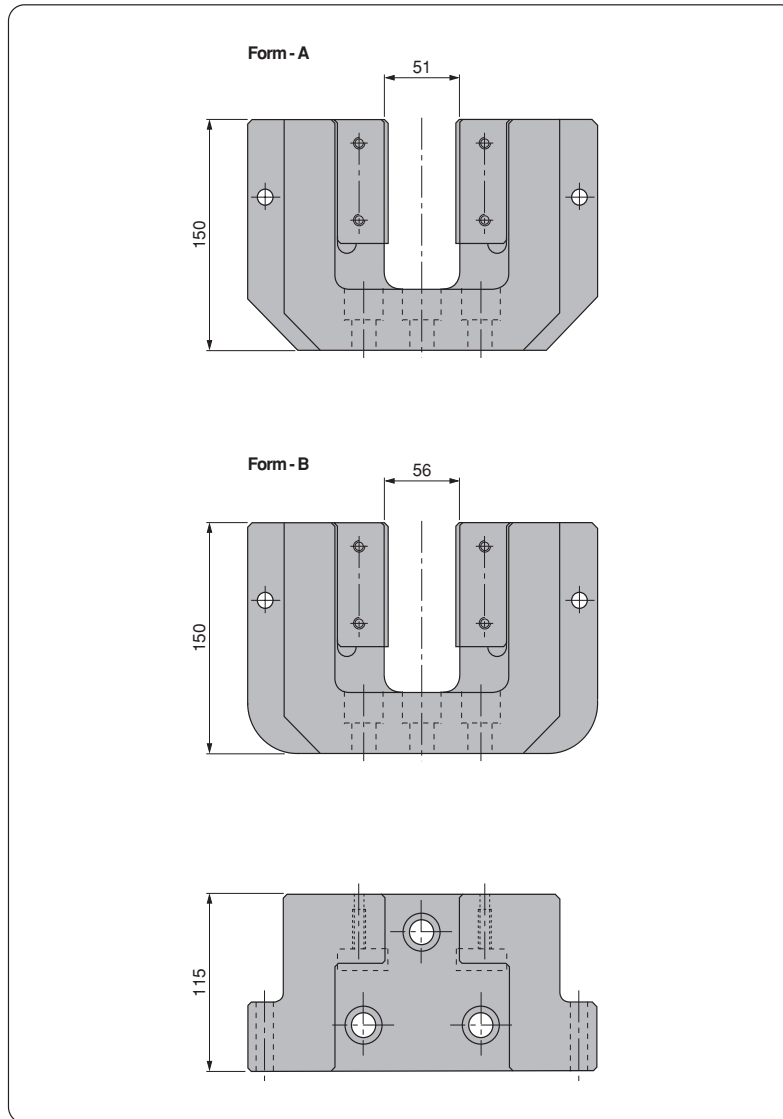

STQ 40005
 Bracket for Clamps
 Kaldırma Braketi
 Klammern Für Clamps

Material :
 36CrNiMo4
 950 ÷ 1000 N/mm²

FCA CODE:STQ 40005

FCA Code	Form
ST_S01	A
ST_S02	B

STQ 40005
 Plate For Bracket
 Braket için Plakalar
 Haltestücke Für Klammern

Material :
 36CrNiMo4
 Hardened
 HRC : 50 ÷ 52

FCA Code

PIA_PA01

FCA CODE:STQ 40005

STQ 40005
 Plate For Bracket
 Braket için Plakalar
 Haltestücke Für Klammern

Material :
 36CrNiMo4
 Hardened
 HRC : 50 ÷ 52