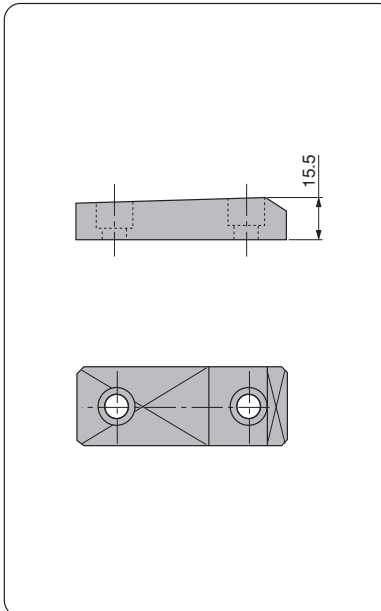

STQ 40005
 Bracket for Clamps
 Kaldırma Braketi
 Klammern Für Clamps

Material :
 36CrNiMo4
 950 ÷ 1000 N/mm²

FCA CODE:STQ 40005

FCA Code	Form
ST_S01	A
ST_S02	B

STQ 40005
 Plate For Bracket
 Braket için Plakalar
 Haltestücke Für Klammern

Material :
 36CrNiMo4
 Hardened
 HRC : 50 ÷ 52

FCA Code

PIA_PA01

FCA CODE:STQ 40005

STQ 40005
 Plate For Bracket
 Braket için Plakalar
 Haltestücke Für Klammern

Material :
 36CrNiMo4
 Hardened
 HRC : 50 ÷ 52