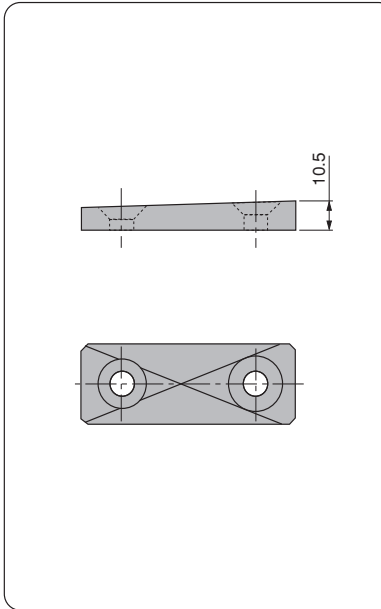

STQ 40005
 Bracket for Clamps
 Kaldırma Braketi
 Klammern Für Clamps

Material :
 36CrNiMo4
 950 ÷ 1000 N/mm²

FCA CODE:STQ 40005

FCA Code	Form
ST_S01	A
ST_S02	B

STQ 40005
 Plate For Bracket
 Braket için Plakalar
 Haltestücke Für Klammern

Material :
 36CrNiMo4
 Hardened
 HRC : 50 ÷ 52

FCA Code

PIA_PA01

FCA CODE:STQ 40005

STQ 40005
 Plate For Bracket
 Braket için Plakalar
 Haltestücke Für Klammern

Material :
 36CrNiMo4
 Hardened
 HRC : 50 ÷ 52