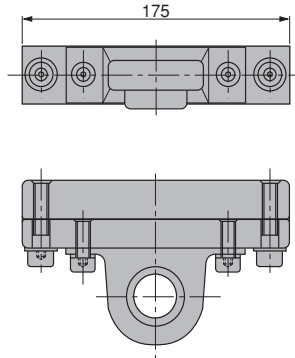

STQ 80011

Support
Destek Plakası
Halterung

Material :
Steel

FCA Code	Form	I
GRSU_MG_310	A	310
GRSU_MG_465	B	465
GRSU_MG_600	B	600
GRSU_MG_755	B	755
GRSU_MG_800	C	800

FCA CODE:STQ 80011

STQ 80012

Support
Mil Destek Yuvası
Halterung

Material :
Steel

FCA Code

GR_SMF_040130

FCA CODE:STQ 80012

STQ 80012

Support
Mil Destek Yuvası
Halterung

FCA Code

GR_SMF_40175