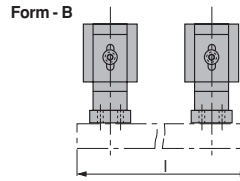

STQ 80011

Support
Destek Plakası
Halterung

Material :
Steel

FCA Code	Form	I
GRSU_MG_310	A	310
GRSU_MG_465	B	465
GRSU_MG_600	B	600
GRSU_MG_755	B	755
GRSU_MG_800	C	800

FCA CODE:STQ 80011

STQ 80012

Support
Mil Destek Yuvası
Halterung

Material :
Steel

FCA Code

GR_SMF_040130

FCA CODE:STQ 80012

STQ 80012

Support
Mil Destek Yuvası
Halterung

FCA Code

GR_SMF_40175