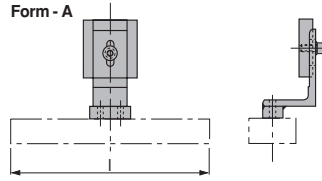

STQ 80011

Support
Destek Plakası
Halterung

Material :
Steel

FCA Code	Form	I
GRSU_MG_310	A	310
GRSU_MG_465	B	465
GRSU_MG_600	B	600
GRSU_MG_755	B	755
GRSU_MG_800	C	800

FCA CODE:STQ 80011

STQ 80012

Support
Mil Destek Yuvası
Halterung

Material :
Steel

FCA Code

GR_SMF_040130

FCA CODE:STQ 80012

STQ 80012

Support
Mil Destek Yuvası
Halterung

FCA Code

GR_SMF_40175