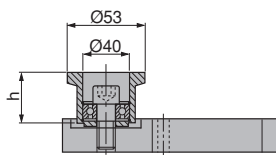

**B8 7007 000 008 810**

Coil Guide Roller  
Makaralı Sürücü Üniteler  
Führungsrolle

MERCEDES-BENZ Code	h
B8 7007 0530088	34
B8 7007 0530089	80

Material :  
Steel

MERCEDES-BENZ Code: B8 7007 000 008 810

**B8 7466 100 009 001**

Cam Roller  
Makaralı Sürücü Ünite  
Rollenbock

MERCEDES-BENZ Code
B8 7466 0333319

Material :  
Steel

MERCEDES-BENZ Code: B8 7466 100 009 001