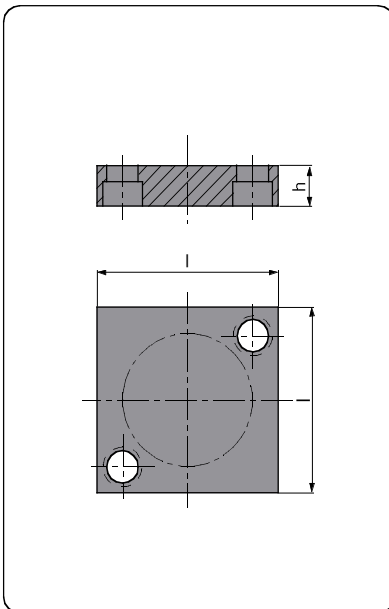

39D 847

Pressure Plate
Baskı Plakası

Druckplatten für Gasdruckfedern

VW Code	d_1
39D 847/1	98
39D 847/2	113
39D 847/3	128
39D 847/4	143

Material :
90MnCrV8
Hardened
HRC 56 ± 60

VW CODE:39D 847

39D 847

Pressure Plate
Baskı Plakası

Druckplatten für Gasdruckfedern

VW Code	l	h
39D 847/10	40	12
39D 847/11	60	15
39D 847/12	70	15
39D 847/13	100	20
39D 847/14	140	20

Material :
90MnCrV8
Hardened
HRC 56 ± 60

VW CODE:39D 847