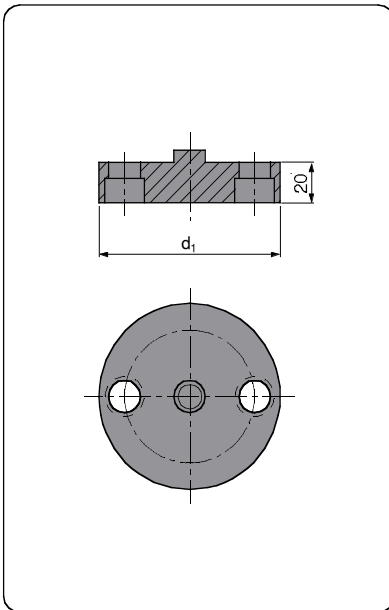

39D 847

Pressure Plate
Baskı Plakası

Druckplatten für Gasdruckfedern

VW Code	d_1
39D 847/1	98
39D 847/2	113
39D 847/3	128
39D 847/4	143

Material :
90MnCrV8
Hardened
HRC 56 ± 60

VW CODE:39D 847

39D 847

Pressure Plate
Baskı Plakası

Druckplatten für Gasdruckfedern

VW Code	l	h
39D 847/10	40	12
39D 847/11	60	15
39D 847/12	70	15
39D 847/13	100	20
39D 847/14	140	20

Material :
90MnCrV8
Hardened
HRC 56 ± 60

VW CODE:39D 847