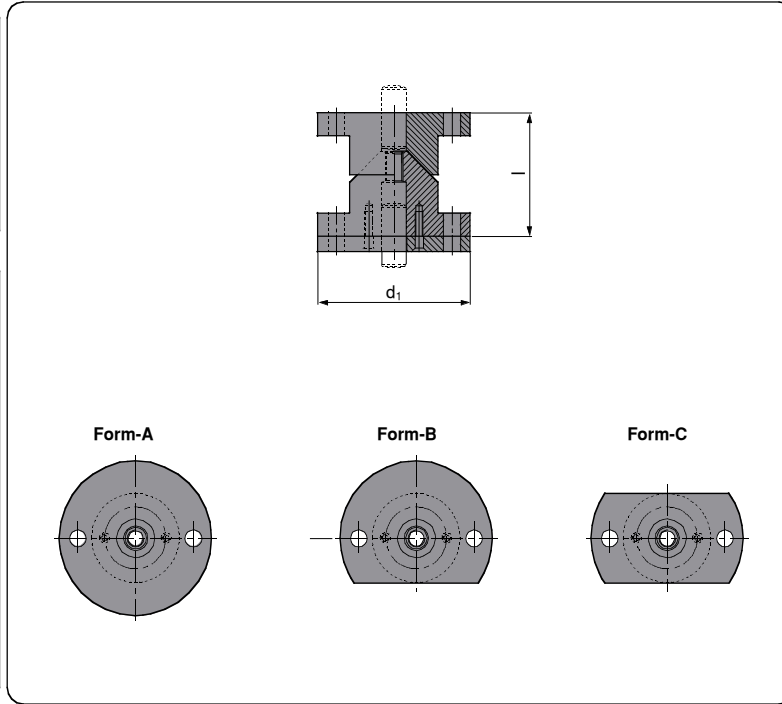

**39V 1168**  
Locating Cone  
Konik Merkezleme Üniteleri  
Zentriereinheiten mit Abstimmsscheibe

Material (Cone) :  
16MnCr5  
HRC : 60 ÷ 64

Material (Adjusting Washer) :  
CK45

**VW CODE:39V 1168**

VW Code	Form	d <sub>1</sub>	l
39V 1168/10	A	100	80
39V 1168/12	A	120	90
39V 1168/14	B	100	80
39V 1168/16	B	120	90
39V 1168/18	C	100	80
39V 1168/20	C	120	90