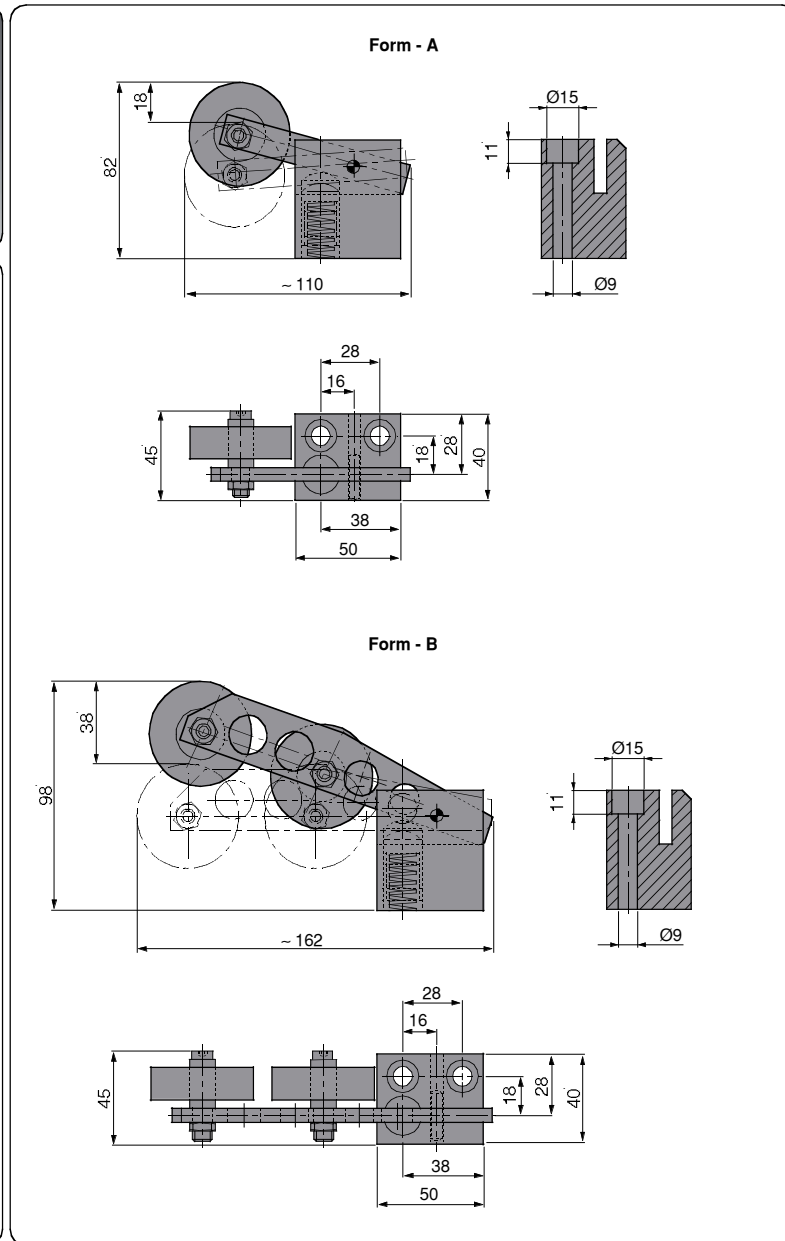

**39V 1569**

Roller Stock Lifter  
Makaralı Kollu Kaldırıcılar  
Federnde Laufrolle

Material :  
Steel

**VW CODE:39V 1569**

VW Code	Form
39V 1569/1	A
39V 1569/2	B

**39V 1569**  
 Roller Stock Lifter  
 Makaralı Kollu Kaldırıcılar  
 Federnde Laufrolle

Material :  
 Steel

**VW CODE:39V 1569**

VW Code	Form
39V 1569/3	C
39V 1569/4	D

**39V 1569**  
 Roller Stock Lifter  
 Makaralı Kollu Kaldırıcılar  
 Federnde Laufrolle

Material :  
 Steel

**VW CODE:**39V 1569

VW Code	Form
39V 1569/10	A
39V 1569/11	B

**39V 1569**  
 Roller Stock Lifter  
 Makaralı Kollu Kaldırıcılar  
 Federnde Laufrolle

Material :  
 Steel

**VW CODE:39V 1569**

VW Code	Form
39V 1569/12	C
39V 1569/13	D