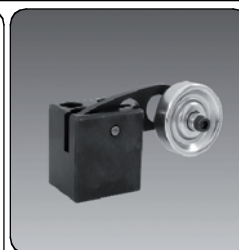

**39V 1569**

Roller Stock Lifter  
Makaralı Kollu Kaldırıcılar  
Federnde Laufrolle

Material :  
Steel

**VW CODE:39V 1569**

VW Code	Form
39V 1569/1	A
39V 1569/2	B

**39V 1569**  
 Roller Stock Lifter  
 Makaralı Kollu Kaldırıcılar  
 Federnde Laufrolle

Material :  
 Steel

**VW CODE:39V 1569**

VW Code	Form
39V 1569/3	C
39V 1569/4	D

**39V 1569**  
 Roller Stock Lifter  
 Makaralı Kollu Kaldırıcılar  
 Federnde Laufrolle

Material :  
 Steel

**VW CODE:**39V 1569

VW Code	Form
39V 1569/10	A
39V 1569/11	B

**39V 1569**  
 Roller Stock Lifter  
 Makaralı Kollu Kaldırıcılar  
 Federnde Laufrolle

Material :  
 Steel

**VW CODE:39V 1569**

VW Code	Form
39V 1569/12	C
39V 1569/13	D