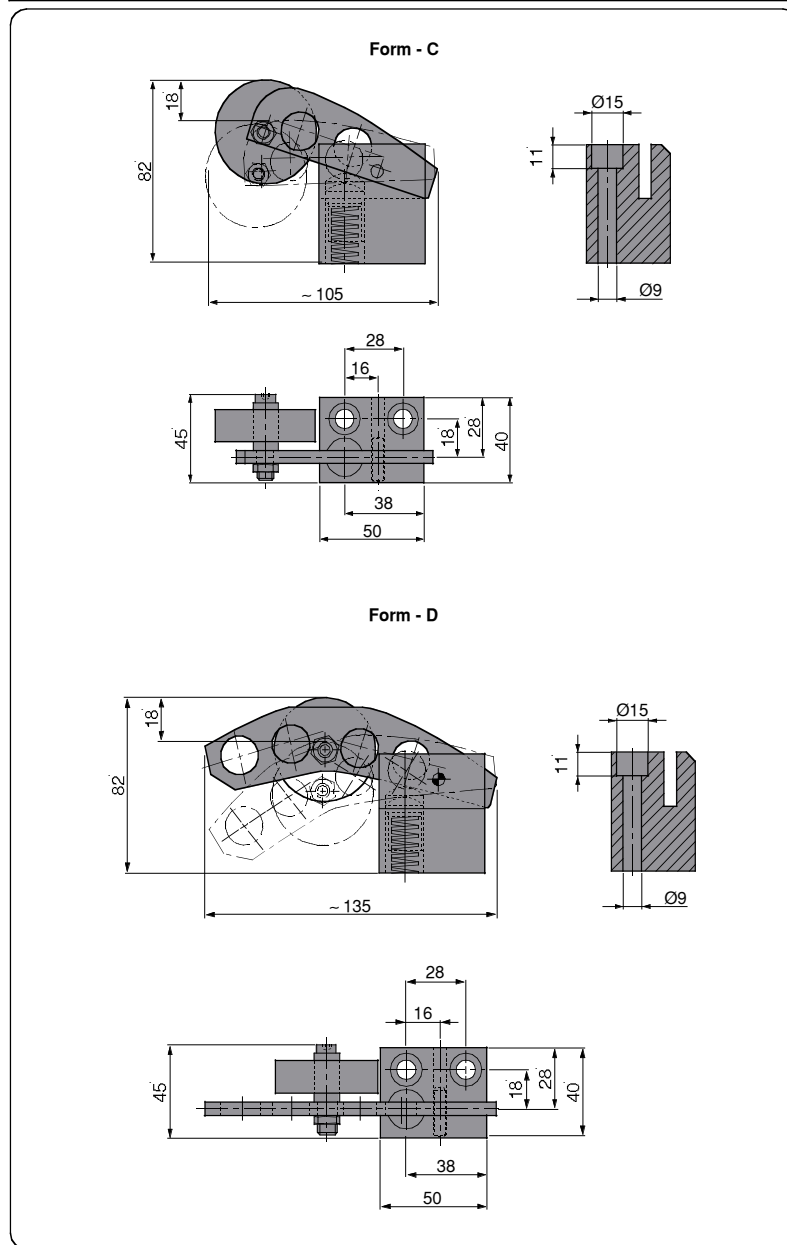

39V 1569
Roller Stock Lifter
Makaralı Kollu Kaldırıcılar
Federnde Laufrolle

Material :
Steel

VW CODE:39V 1569

VW Code	Form
39V 1569/12	C
39V 1569/13	D