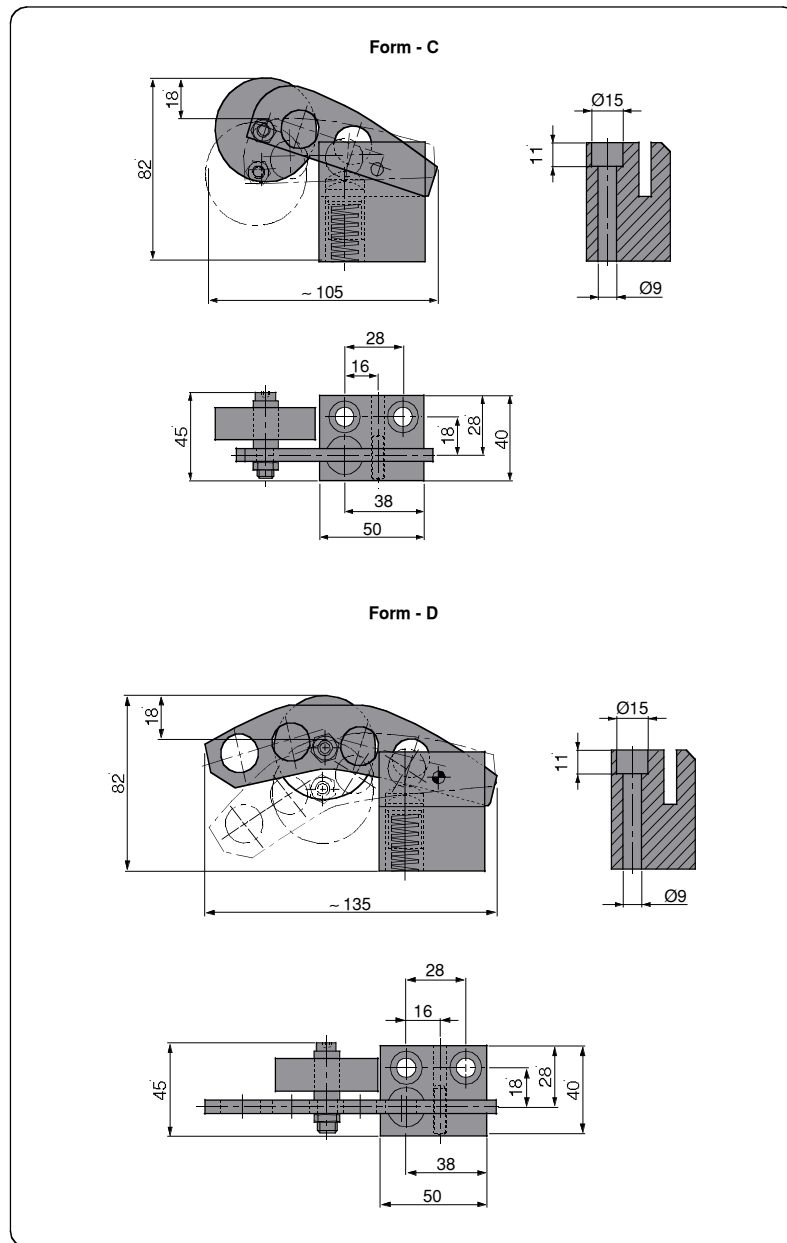

**39V 1569**

Roller Stock Lifter  
Makaralı Kollu Kaldırıcılar  
Federnde Laufrolle

Material :  
Steel

**VW CODE:39V 1569**

VW Code	Form
39V 1569/1	A
39V 1569/2	B

**39V 1569**  
 Roller Stock Lifter  
 Makaralı Kollu Kaldırıcılar  
 Federnde Laufrolle

Material :  
 Steel

**VW CODE:39V 1569**

VW Code	Form
39V 1569/3	C
39V 1569/4	D

**39V 1569**  
 Roller Stock Lifter  
 Makaralı Kollu Kaldırıcılar  
 Federnde Laufrolle

Material :  
 Steel

**VW CODE:**39V 1569

VW Code	Form
39V 1569/10	A
39V 1569/11	B

**39V 1569**  
 Roller Stock Lifter  
 Makaralı Kollu Kaldırıcılar  
 Federnde Laufrolle

Material :  
 Steel

**VW CODE:39V 1569**

VW Code	Form
39V 1569/12	C
39V 1569/13	D