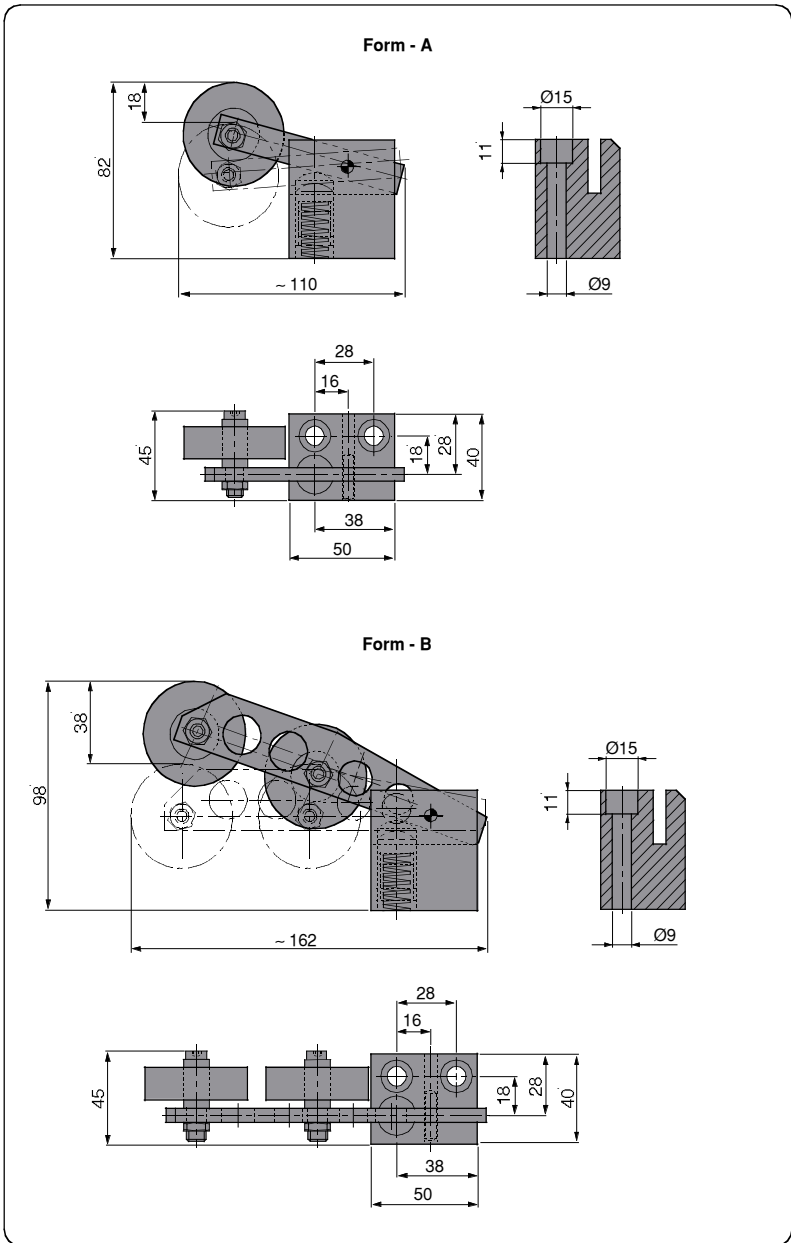

**39V 1569**

Roller Stock Lifter  
Makaralı Kollu Kaldırıcılar  
Federnde Laufrolle

Material :  
Steel

**VW CODE:39V 1569**

VW Code	Form
39V 1569/1	A
39V 1569/2	B

**39V 1569**  
 Roller Stock Lifter  
 Makaralı Kollu Kaldırıcılar  
 Federnde Laufrolle

Material :  
 Steel

**VW CODE:39V 1569**

VW Code	Form
39V 1569/3	C
39V 1569/4	D

**39V 1569**  
 Roller Stock Lifter  
 Makaralı Kollu Kaldırıcılar  
 Federnde Laufrolle

Material :  
 Steel

**VW CODE:**39V 1569