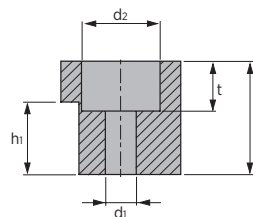

A101-09

Burç Tutucu  
Toe Clamp for Bush  
Haltestück für Buchse

2

Material :  
CK45

Screw not included.

CODE	w	h	w <sub>1</sub>	w <sub>2</sub>	h <sub>1</sub> +015 / +0,05	d <sub>1</sub>	d <sub>2</sub>	t
A101-09-040-018	18	12	3	9,5	8	6,6	11	6,8
A101-09-050-022	22	16	4	12	10	9	15	9
A101-09-063-026	26	20	5	15	12	11	18	11
A101-09-080-026	26	25	5	15	16	11	18	11
A101-09-100-026	26	32	5	15	20	11	18	11