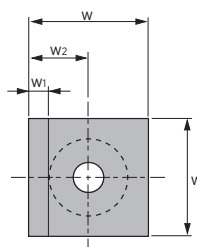

A101-09

Burç Tutucu  
Toe Clamp for Bush  
Haltestück für Buchse

2

Material :  
CK45

Screw not included.

CODE	w	h	w <sub>1</sub>	w <sub>2</sub>	h <sub>1</sub> +015 / +0,05	d <sub>1</sub>	d <sub>2</sub>	t
A101-09-040-018	18	12	3	9,5	8	6,6	11	6,8
A101-09-050-022	22	16	4	12	10	9	15	9
A101-09-063-026	26	20	5	15	12	11	18	11
A101-09-080-026	26	25	5	15	16	11	18	11
A101-09-100-026	26	32	5	15	20	11	18	11