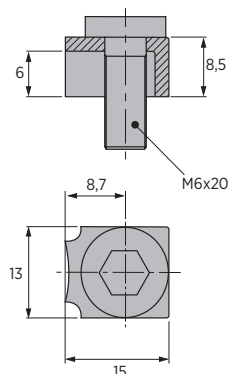

**A101-10**

Kolon ve Burç Tutucu  
Toe Clamp for Bush  
Haltestück für Buchse

2

Material :  
St 37

Screw not included.

CODE

A101-10-013-015