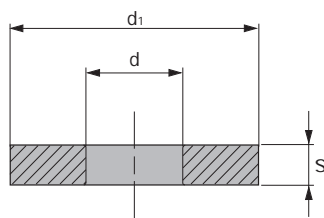

**M313-06**

Rondela  
Washer  
Unterlegscheibe

Material :  
CK45

Hardened  
HRC 45 ÷ 50

3

CODE	d	d <sub>1</sub>	s
M313-06-001	6,4	17	3
M313-06-002	8,4	23	4
M313-06-003	10,5	26	4
M313-06-004	13	30	5
M313-06-005	17	35	4
M313-06-006	17	35	5
M313-06-007	17	35	6
M313-06-008	21	42	8
M313-06-009	21	46	6
M313-06-010	25	46	10
M313-06-011	25	55	10