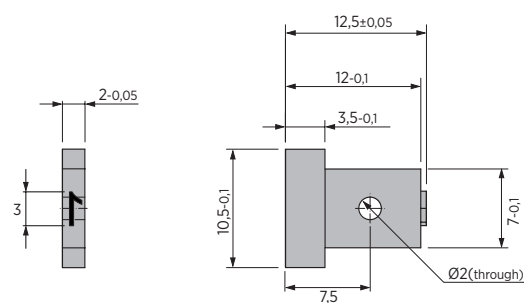

Z401-07

Zimba
Stamp
Buchstabenstempel

Material :
X153CrMoV12

Hardened
HRC 54 ÷ 56

3

CODE	Stamp
Z401-07-000	0
Z401-07-001	1
Z401-07-002	2
Z401-07-003	3
Z401-07-004	4
Z401-07-005	5
Z401-07-006	6 or 9
Z401-07-007	7
Z401-07-008	8
Z401-07-009	A
Z401-07-010	B
Z401-07-011	C
Z401-07-012	D