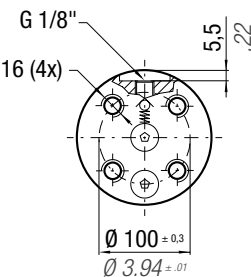

\*  $F_{1i} =$

Isothermal end force at 100% Cu

\*\*  $F_{1p} =$

Polytrophic end force at 100% Cu

N <sub>2</sub>		0 - 80 °C 32 - 176 °F	$\Delta P$ ± 0,33 %/°C	P max 120 bar 1740 psi	P min 20 bar 290 psi	S 63,61 cm <sup>2</sup> 9.860 in <sup>2</sup>	SPM ~ 15 - 60 (at 20°C)	Max Speed 1,8 m/s 70.8 in/s	Maintenance kit 39BMLS07500A		
CODE	NEW	Cu	L	L min	F <sub>0</sub>	F Cls	F <sub>1i</sub> *	F <sub>1p</sub> **	V <sub>0</sub>	PED	
PHASING OUT from 04/2021		mm inch	mm inch	mm inch	Initial force daN lb	daN lb	daN lb	daN lb	cm <sup>3</sup> in <sup>3</sup>	~Kg ~lb	2014/68/EU
LS 7500 - 025 - B	LS 7500 - 025 - C	25 0.98	205 8.07	180 7.09			9817 22070	11303 25411	638 38.91	19,95 43.98	✓
LS 7500 - 038 - B	LS 7500 - 038 - C	38 1.50	231 9.09	193 7.60			10576 23776	12544 28200	838 51.13	21,15 46.63	✓
LS 7500 - 050 - B	LS 7500 - 050 - C	50 1.97	255 10.04	205 8.07	0 0	7630 17152	11065 24875	13362 30039	1023 62.40	21,95 48.39	✓
LS 7500 - 063 - B	LS 7500 - 063 - C	63,5 2.50	282 11.10	218,5 8.60	± 5%	± 5%	11469 25784	14050 31585	1230 75.08	22,75 50.16	✓
LS 7500 - 080 - B	LS 7500 - 080 - C	80 3.15	315 12.40	235 9.25			11832 26600	14675 32991	1484 90.58	24,55 54.12	✓
LS 7500 - 100 - B	LS 7500 - 100 - C	100 3.94	355 13.98	255 10.04	120 bar 1740 psi	120 bar 1740 psi	12151 27316	15230 34239	1792 109.37	26,25 57.87	✓
LS 7500 - 125 - B	LS 7500 - 125 - C	125 4.92	405 15.94	280 11.02			12435 27956	15732 35366	2177 132.85	28,15 62.06	✓
LS 7500 - 160 - B	LS 7500 - 160 - C	160 6.30	475 18.70	315 12.40	+ 20 °C +68 °F	+ 20 °C +68 °F	12710 28572	16219 36461	2716 165.73	31,55 69.56	✓
LS 7500 - 200 - B	LS 7500 - 200 - C	200 7.87	555 21.85	355 13.98			12922 29050	16599 37316	3332 203.31	35,15 77.49	✓
LS 7500 - 250 - B	LS 7500 - 250 - C	250 9.84	655 25.79	405 15.94			13103 29457	16925 38049	4101 250.28	38,65 85.21	✓
LS 7500 - 300 - B	LS 7500 - 300 - C	300 11.81	755 29.72	455 17.91			13229 29741	17154 38564	4871 297.26	42,55 93.81	✓