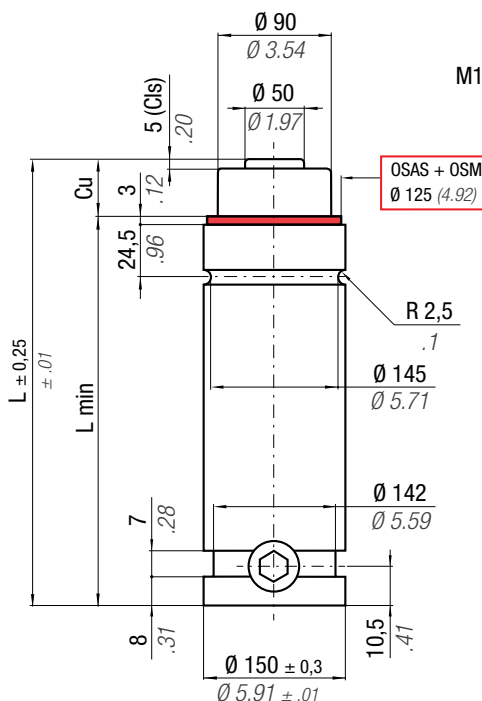

\*  $F_{1i} =$

Isothermal end force at 100% Cu

\*\*  $F_{1p} =$

Polytrophic end force at 100% Cu

N <sub>2</sub>		0 - 80 °C 32 - 176 °F	$\Delta P$ ± 0,33 %/°C	P max 120 bar 1740 psi	P min 20 bar 290 psi	S 63,61 cm <sup>2</sup> 9.860 in <sup>2</sup>	SPM ~ 15 - 60 (at 20°C)	Max Speed 1,8 m/s 70.8 in/s	Maintenance kit 39BMLS07500A		
CODE	NEW	Cu	L	L min	F <sub>0</sub>	F Cls	F <sub>1i</sub> *	F <sub>1p</sub> **	V <sub>0</sub>	PED	
PHASING OUT from 04/2021		mm inch	mm inch	mm inch	Initial force daN lb	daN lb	daN lb	daN lb	cm <sup>3</sup> in <sup>3</sup>	~Kg ~lb	2014/68/EU
LS 7500 - 025 - B	LS 7500 - 025 - C	25 0.98	205 8.07	180 7.09			9817 22070	11303 25411	638 38.91	19,95 43.98	✓
LS 7500 - 038 - B	LS 7500 - 038 - C	38 1.50	231 9.09	193 7.60			10576 23776	12544 28200	838 51.13	21,15 46.63	✓
LS 7500 - 050 - B	LS 7500 - 050 - C	50 1.97	255 10.04	205 8.07	0 0	7630 17152	11065 24875	13362 30039	1023 62.40	21,95 48.39	✓
LS 7500 - 063 - B	LS 7500 - 063 - C	63,5 2.50	282 11.10	218,5 8.60	± 5%	± 5%	11469 25784	14050 31585	1230 75.08	22,75 50.16	✓
LS 7500 - 080 - B	LS 7500 - 080 - C	80 3.15	315 12.40	235 9.25			11832 26600	14675 32991	1484 90.58	24,55 54.12	✓
LS 7500 - 100 - B	LS 7500 - 100 - C	100 3.94	355 13.98	255 10.04	120 bar 1740 psi	120 bar 1740 psi	12151 27316	15230 34239	1792 109.37	26,25 57.87	✓
LS 7500 - 125 - B	LS 7500 - 125 - C	125 4.92	405 15.94	280 11.02			12435 27956	15732 35366	2177 132.85	28,15 62.06	✓
LS 7500 - 160 - B	LS 7500 - 160 - C	160 6.30	475 18.70	315 12.40	+ 20 °C +68 °F	+ 20 °C +68 °F	12710 28572	16219 36461	2716 165.73	31,55 69.56	✓
LS 7500 - 200 - B	LS 7500 - 200 - C	200 7.87	555 21.85	355 13.98			12922 29050	16599 37316	3332 203.31	35,15 77.49	✓
LS 7500 - 250 - B	LS 7500 - 250 - C	250 9.84	655 25.79	405 15.94			13103 29457	16925 38049	4101 250.28	38,65 85.21	✓
LS 7500 - 300 - B	LS 7500 - 300 - C	300 11.81	755 29.72	455 17.91			13229 29741	17154 38564	4871 297.26	42,55 93.81	✓