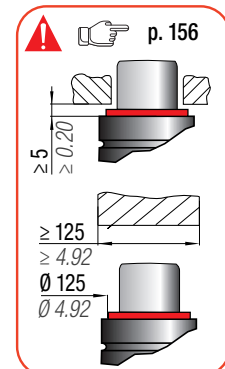

\*  $F_{1i} =$

Isothermal end force at 100% Cu

\*\*  $F_{1p} =$

Polytrophic end force at 100% Cu

N <sub>2</sub>		0 - 80 °C 32 - 176 °F	$\Delta P$ ± 0,33 %/°C	P max 120 bar 1740 psi	P min 20 bar 290 psi	S 63,61 cm <sup>2</sup> 9.860 in <sup>2</sup>	SPM ~ 15 - 60 (at 20°C)	Max Speed 1,8 m/s 70.8 in/s	Maintenance kit 39BMLS07500A		
CODE	NEW	Cu	L	L min	F <sub>0</sub>	F Cls	F <sub>1i</sub> *	F <sub>1p</sub> **	V <sub>0</sub>	PED	
PHASING OUT from 04/2021		mm inch	mm inch	mm inch	Initial force daN lb	daN lb	daN lb	daN lb	cm <sup>3</sup> in <sup>3</sup>	~Kg ~lb	2014/68/EU
LS 7500 - 025 - B	LS 7500 - 025 - C	25 0.98	205 8.07	180 7.09			9817 22070	11303 25411	638 38.91	19,95 43.98	✓
LS 7500 - 038 - B	LS 7500 - 038 - C	38 1.50	231 9.09	193 7.60			10576 23776	12544 28200	838 51.13	21,15 46.63	✓
LS 7500 - 050 - B	LS 7500 - 050 - C	50 1.97	255 10.04	205 8.07	0 0	7630 17152	11065 24875	13362 30039	1023 62.40	21,95 48.39	✓
LS 7500 - 063 - B	LS 7500 - 063 - C	63,5 2.50	282 11.10	218,5 8.60	± 5%	± 5%	11469 25784	14050 31585	1230 75.08	22,75 50.16	✓
LS 7500 - 080 - B	LS 7500 - 080 - C	80 3.15	315 12.40	235 9.25			11832 26600	14675 32991	1484 90.58	24,55 54.12	✓
LS 7500 - 100 - B	LS 7500 - 100 - C	100 3.94	355 13.98	255 10.04	120 bar 1740 psi	120 bar 1740 psi	12151 27316	15230 34239	1792 109.37	26,25 57.87	✓
LS 7500 - 125 - B	LS 7500 - 125 - C	125 4.92	405 15.94	280 11.02			12435 27956	15732 35366	2177 132.85	28,15 62.06	✓
LS 7500 - 160 - B	LS 7500 - 160 - C	160 6.30	475 18.70	315 12.40	+ 20 °C +68 °F	+ 20 °C +68 °F	12710 28572	16219 36461	2716 165.73	31,55 69.56	✓
LS 7500 - 200 - B	LS 7500 - 200 - C	200 7.87	555 21.85	355 13.98			12922 29050	16599 37316	3332 203.31	35,15 77.49	✓
LS 7500 - 250 - B	LS 7500 - 250 - C	250 9.84	655 25.79	405 15.94			13103 29457	16925 38049	4101 250.28	38,65 85.21	✓
LS 7500 - 300 - B	LS 7500 - 300 - C	300 11.81	755 29.72	455 17.91			13229 29741	17154 38564	4871 297.26	42,55 93.81	✓