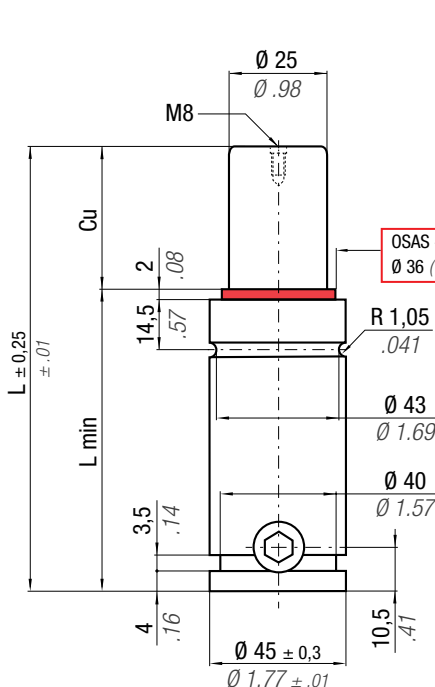

OSAS

USAS

OPAS

\*  $F_{1i} =$

Isothermal end force at 100% Cu

\*\*  $F_{1p} =$

Polytropic end force at 100% Cu

N <sub>2</sub>	0 - 80 °C 32 - 176 °F	$\Delta P$ ± 0,33 %/°C	P max 150 bar 2175 psi	P min 20 bar 290 psi	S 4,91 cm <sup>2</sup> 0,761 in <sup>2</sup>	SPM ~ 20 - 100 (at 20°C)	Max Speed 1,8 m/s 70,8 in/s	Maintenance kit 39BMRV00750C
----------------	--------------------------	---------------------------	------------------------------	----------------------------	--	--------------------------------	-----------------------------------	---------------------------------