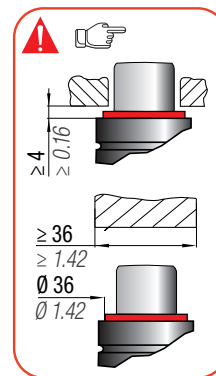

OSAS

USAS

OPAS

\*  $F_{1i} =$

Isothermal end force at 100% Cu

\*\*  $F_{1p} =$

Polytropic end force at 100% Cu

N <sub>2</sub>	0 - 80 °C 32 - 176 °F	$\Delta P$ ± 0,33 %/°C	P max 150 bar 2175 psi	P min 20 bar 290 psi	S 4,91 cm <sup>2</sup> 0,761 in <sup>2</sup>	SPM ~ 20 - 100 (at 20°C)	Max Speed 1,8 m/s 70,8 in/s	Maintenance kit 39BMRV00750C
----------------	--------------------------	---------------------------	------------------------------	----------------------------	--	--------------------------------	-----------------------------------	---------------------------------