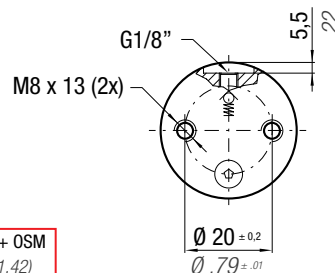

RF 750 linkable G1/8"

075.90.60 (FCA)

OSAS + OSM = OVER STROKE ACTIVE SAFETY + OVER STROKE MARKER

ACTIVE SAFETY

Il nuovo codice sarà fornito solo ad esaurimento del vecchio

The new code will be supplied only when the old will be out of stock

Der neue Kode wird nur angegeben, wenn der alte nicht mehr lieferbar ist

Le nouveau code sera fourni uniquement lorsque le vieux stock sera écoulé

El nuevo código será suministrado sólo cuando se agoten las existencias del antiguo

O novo código irá ser fornecido apenas quando o antigo esgotar stock

OSAS

USAS

OPAS

* $F_{1i} =$

Isothermal end force at 100% Cu

** $F_{1p} =$

Polytropic end force at 100% Cu

N₂	0 - 80 °C 32 - 176 °F	ΔP ± 0,33 %/°C	P max 150 bar 2175 psi	P min 20 bar 290 psi	S 4,91 cm² 0,761 in²	SPM ~ 20 - 100 (at 20°C)	Max Speed 1,8 m/s 70,8 in/s	Maintenance kit 39BMRV00750C

CODE PHASING OUT from 04/2021	NEW	Cu		L		L min		F₀		F_{1i} *		F_{1p} **		V₀		~Kg	~lb	PED 2014/68/EU
		mm	inch	mm	inch	mm	inch	daN	lb	daN	lb	daN	lb	cm³	in³			
RF 750 - 010 - A	♦ RF 750 - 010 - B	10	0.39	62	2.44	52	2.05	740 ± 5%	1664	1118	2514	1343	3018	16,6	1.01	0,47	1.04	✓
RF 750 - 013 - A	RF 750 - 013 - B	13	0.51	68	2.68	55	2.17			1152	2590	1396	3139	20,4	1.24	0,48	1.06	✓
RF 750 - 016 - A	RF 750 - 016 - B	16	0.63	74	2.91	58	2.28			1176	2644	1435	3227	24,1	1.47	0,50	1.10	✓
RF 750 - 019 - A	RF 750 - 019 - B	19	0.75	80	3.15	61	2.40			1194	2685	1465	3293	27,9	1.70	0,52	1.15	✓
RF 750 - 025 - A	RF 750 - 025 - B	25	0.98	92	3.62	67	2.64			1220	2743	1507	3388	35,5	2.17	0,56	1.23	✓
RF 750 - 032 - A	RF 750 - 032 - B	32	1.26	106	4.17	74	2.91			1240	2787	1539	3460	44,3	2.70	0,61	1.34	✓
RF 750 - 038 - A	RF 750 - 038 - B	38	1.50	118	4.65	80	3.15			1251	2813	1558	3503	51,9	3.17	0,65	1.43	✓
RF 750 - 050 - A	RF 750 - 050 - B	50	1.97	142	5.59	92	3.62			1267	2848	1584	3562	67,0	4.09	0,72	1.59	✓
RF 750 - 063 - A	RF 750 - 063 - B	63	2.48	168	6.61	105	4.13			1278	2873	1602	3602	83,4	5.09	0,81	1.79	✓
RF 750 - 075 - A	RF 750 - 075 - B	75	2.95	192	7.56	117	4.61			1285	2888	1614	3628	98,5	6.01	0,88	1.94	✓
RF 750 - 080 - A	RF 750 - 080 - B	80	3.15	202	7.95	122	4.80	1287	2893	1618	3637	104,8	6.40	0,92	2.03	✓		
RF 750 - 100 - A	RF 750 - 100 - B	100	3.94	242	9.53	142	5.59	1294	2909	1629	3663	130,1	7.94	1,04	2.29	✓		
RF 750 - 125 - A	RF 750 - 125 - B	125	4.92	292	11.50	167	6.57	1300	2922	1639	3685	161,6	9.86	1,21	2.67	✓		

♦ Disposable