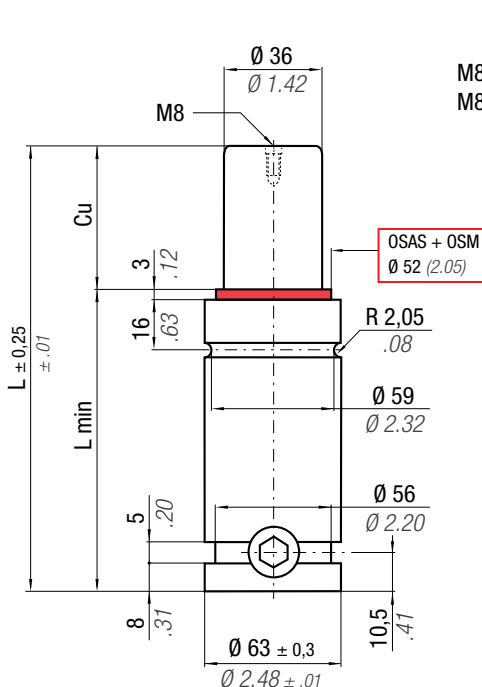

O novo código irá ser fornecido apenas quando o antigo esgotar stock

OSAS

USAS

OPAS

* $F_{1i} =$

Isothermal end force at 100% Cu

** $F_{1p} =$

Polytropic end force at 100% Cu

N ₂		0 - 80 °C 32 - 176 °F	ΔP ± 0,33 %/°C	P max 150 bar 2175 psi	P min 20 bar 290 psi	S 10,18 cm ² 1,578 in ²	SPM ~ 20 - 100 (at 20°C)	Max Speed 1,8 m/s 70.8 in/s	Maintenance kit 39BMRV01500C	
CODE	NEW	Cu	L	L min	F ₀	F _{1i} *	F _{1p} **	V ₀	PED	
PHASING OUT from 04/2021		mm inch	mm inch	mm inch	Initial force daN lb	End force * daN lb	End force ** daN lb	cm ³ in ³	~Kg ~lb	2014/68/EU
RG 1500 - 010 - A	♦ RG 1500 - 010 - B	10 0.39	72 2.83	62 2.44	1530 3440 ± 5% 150 bar 2175 psi + 20 °C +68 °F	2078 4671	2406 5409	45 2.72	1,04 2.29	✓
RG 1500 - 013 - A	♦ RG 1500 - 013 - B	13 0.51	78 3.07	65 2.56		2157 4848	2528 5683	53 3.20	1,08 2.38	✓
RG 1500 - 016 - A	♦ RG 1500 - 016 - B	16 0.63	84 3.31	68 2.68		2218 4987	2624 5900	61 3.69	1,11 2.45	✓
RG 1500 - 019 - A	RG 1500 - 019 - B	19 0.75	90 3.54	71 2.80		2268 5099	2703 6076	68 4.17	1,15 2.54	✓
RG 1500 - 025 - A	RG 1500 - 025 - B	25 0.98	102 4.02	77 3.03		2343 5267	2822 6344	84 5.14	1,22 2.69	✓
RG 1500 - 032 - A	RG 1500 - 032 - B	32 1.26	116 4.57	84 3.31		2405 5406	2921 6566	103 6.27	1,30 2.87	✓
RG 1500 - 038 - A	RG 1500 - 038 - B	38 1.50	128 5.04	90 3.54		2444 5493	2984 6708	119 7.23	1,37 3.02	✓
RG 1500 - 050 - A	RG 1500 - 050 - B	50 1.97	152 5.98	102 4.02		2499 5617	3073 6909	150 9.17	1,51 3.33	✓
RG 1500 - 063 - A	RG 1500 - 063 - B	63 2.48	178 7.01	115 4.53		2538 5707	3139 7056	185 11.26	1,67 3.68	✓
RG 1500 - 075 - A	RG 1500 - 075 - B	75 2.95	202 7.95	127 5.00		2565 5765	3182 7152	216 13.19	1,81 3.99	✓
RG 1500 - 080 - A	RG 1500 - 080 - B	80 3.15	212 8.35	132 5.20	2573 5785	3196 7185	229 13.99	1,87 4.12	✓	
RG 1500 - 100 - A	RG 1500 - 100 - B	100 3.94	252 9.92	152 5.98	2601 5847	3242 7287	282 17.21	2,11 4.65	✓	
RG 1500 - 125 - A	RG 1500 - 125 - B	125 4.92	302 11.89	177 6.97	2624 5899	3280 7373	348 21.24	2,40 5.29	✓	