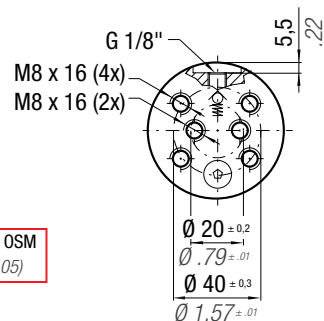

N ₂		0 - 80 °C 32 - 176 °F	ΔP ± 0,33 %/°C	P max 150 bar 2175 psi	P min 20 bar 290 psi	S 10,18 cm ² 1,578 in ²	SPM ~ 20 - 100 (at 20°C)	Max Speed 1,8 m/s 70.8 in/s	Maintenance kit 39BMRV01500C	
CODE	NEW	Cu	L	L min	F ₀	F _{1i} *	F _{1p} **	V ₀	PED	
PHASING OUT from 04/2021		mm inch	mm inch	mm inch	Initial force daN lb	End force * daN lb	End force ** daN lb	cm ³ in ³	~Kg ~lb	2014/68/EU
RG 1500 - 010 - A	♦ RG 1500 - 010 - B	10 0.39	72 2.83	62 2.44	1530 3440 ± 5% 150 bar 2175 psi + 20 °C +68 °F	2078 4671	2406 5409	45 2.72	1,04 2.29	✓
RG 1500 - 013 - A	♦ RG 1500 - 013 - B	13 0.51	78 3.07	65 2.56		2157 4848	2528 5683	53 3.20	1,08 2.38	✓
RG 1500 - 016 - A	♦ RG 1500 - 016 - B	16 0.63	84 3.31	68 2.68		2218 4987	2624 5900	61 3.69	1,11 2.45	✓
RG 1500 - 019 - A	RG 1500 - 019 - B	19 0.75	90 3.54	71 2.80		2268 5099	2703 6076	68 4.17	1,15 2.54	✓
RG 1500 - 025 - A	RG 1500 - 025 - B	25 0.98	102 4.02	77 3.03		2343 5267	2822 6344	84 5.14	1,22 2.69	✓
RG 1500 - 032 - A	RG 1500 - 032 - B	32 1.26	116 4.57	84 3.31		2405 5406	2921 6566	103 6.27	1,30 2.87	✓
RG 1500 - 038 - A	RG 1500 - 038 - B	38 1.50	128 5.04	90 3.54		2444 5493	2984 6708	119 7.23	1,37 3.02	✓
RG 1500 - 050 - A	RG 1500 - 050 - B	50 1.97	152 5.98	102 4.02		2499 5617	3073 6909	150 9.17	1,51 3.33	✓
RG 1500 - 063 - A	RG 1500 - 063 - B	63 2.48	178 7.01	115 4.53		2538 5707	3139 7056	185 11.26	1,67 3.68	✓
RG 1500 - 075 - A	RG 1500 - 075 - B	75 2.95	202 7.95	127 5.00		2565 5765	3182 7152	216 13.19	1,81 3.99	✓
RG 1500 - 080 - A	RG 1500 - 080 - B	80 3.15	212 8.35	132 5.20	2573 5785	3196 7185	229 13.99	1,87 4.12	✓	
RG 1500 - 100 - A	RG 1500 - 100 - B	100 3.94	252 9.92	152 5.98	2601 5847	3242 7287	282 17.21	2,11 4.65	✓	
RG 1500 - 125 - A	RG 1500 - 125 - B	125 4.92	302 11.89	177 6.97	2624 5899	3280 7373	348 21.24	2,40 5.29	✓	