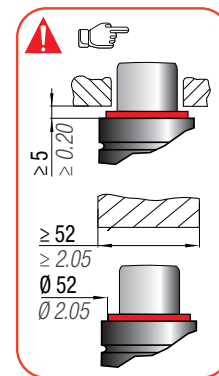

N ₂		0 - 80 °C 32 - 176 °F	ΔP ± 0,33 %/°C	P max 150 bar 2175 psi	P min 20 bar 290 psi	S 10,18 cm ² 1,578 in ²	SPM ~ 20 - 100 (at 20°C)	Max Speed 1,8 m/s 70.8 in/s	Maintenance kit 39BMRV01500C	
CODE	NEW	Cu	L	L min	F ₀	F _{1i} *	F _{1p} **	V ₀	PED	
PHASING OUT from 04/2021		mm inch	mm inch	mm inch	Initial force daN lb	End force * daN lb	End force ** daN lb	cm ³ in ³	~Kg ~lb	2014/68/EU
RG 1500 - 010 - A	♦ RG 1500 - 010 - B	10 0.39	72 2.83	62 2.44	1530 3440 ± 5% 150 bar 2175 psi + 20 °C +68 °F	2078 4671	2406 5409	45 2.72	1,04 2.29	✓
RG 1500 - 013 - A	♦ RG 1500 - 013 - B	13 0.51	78 3.07	65 2.56		2157 4848	2528 5683	53 3.20	1,08 2.38	✓
RG 1500 - 016 - A	♦ RG 1500 - 016 - B	16 0.63	84 3.31	68 2.68		2218 4987	2624 5900	61 3.69	1,11 2.45	✓
RG 1500 - 019 - A	RG 1500 - 019 - B	19 0.75	90 3.54	71 2.80		2268 5099	2703 6076	68 4.17	1,15 2.54	✓
RG 1500 - 025 - A	RG 1500 - 025 - B	25 0.98	102 4.02	77 3.03		2343 5267	2822 6344	84 5.14	1,22 2.69	✓
RG 1500 - 032 - A	RG 1500 - 032 - B	32 1.26	116 4.57	84 3.31		2405 5406	2921 6566	103 6.27	1,30 2.87	✓
RG 1500 - 038 - A	RG 1500 - 038 - B	38 1.50	128 5.04	90 3.54		2444 5493	2984 6708	119 7.23	1,37 3.02	✓
RG 1500 - 050 - A	RG 1500 - 050 - B	50 1.97	152 5.98	102 4.02		2499 5617	3073 6909	150 9.17	1,51 3.33	✓
RG 1500 - 063 - A	RG 1500 - 063 - B	63 2.48	178 7.01	115 4.53		2538 5707	3139 7056	185 11.26	1,67 3.68	✓
RG 1500 - 075 - A	RG 1500 - 075 - B	75 2.95	202 7.95	127 5.00		2565 5765	3182 7152	216 13.19	1,81 3.99	✓
RG 1500 - 080 - A	RG 1500 - 080 - B	80 3.15	212 8.35	132 5.20	2573 5785	3196 7185	229 13.99	1,87 4.12	✓	
RG 1500 - 100 - A	RG 1500 - 100 - B	100 3.94	252 9.92	152 5.98	2601 5847	3242 7287	282 17.21	2,11 4.65	✓	
RG 1500 - 125 - A	RG 1500 - 125 - B	125 4.92	302 11.89	177 6.97	2624 5899	3280 7373	348 21.24	2,40 5.29	✓	